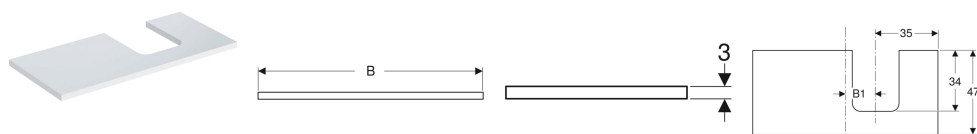

Geberit ONE Waschtischplatte Ausschnitt rechts, für Aufsatzwaschtisch Schalenform

Beispielbild

Werkstoff | Hochverdichtete Dreischicht-Holzspanplatte

Technische Daten

Art.-Nr.	Farbe / Oberfläche	B	B1	H	T	VE1	
505.313.00.1	* weiß / lackiert hochglänzend	90 cm	9,5 cm	3 cm	47 cm	1 St.	Neu
505.313.00.2	* weiß / lackiert matt	90 cm	9,5 cm	3 cm	47 cm	1 St.	Neu
505.313.00.3	* lava / lackiert matt	90 cm	9,5 cm	3 cm	47 cm	1 St.	Neu
505.313.00.4	* sand-grau / lackiert hochglänzend	90 cm	9,5 cm	3 cm	47 cm	1 St.	Neu
505.313.00.5	* Eiche / Melamin Holzstruktur	90 cm	9,5 cm	3 cm	47 cm	1 St.	Neu
505.313.00.6	* Nussbaum hickory / Melamin Holzstruktur	90 cm	9,5 cm	3 cm	47 cm	1 St.	Neu
505.313.00.7	* greige / lackiert matt	90 cm	9,5 cm	3 cm	47 cm	1 St.	Neu
505.314.00.1	* weiß / lackiert hochglänzend	105 cm	16,8 cm	3 cm	47 cm	1 St.	Neu
505.314.00.2	* weiß / lackiert matt	105 cm	16,8 cm	3 cm	47 cm	1 St.	Neu
505.314.00.3	* lava / lackiert matt	105 cm	16,8 cm	3 cm	47 cm	1 St.	Neu
505.314.00.4	* sand-grau / lackiert hochglänzend	105 cm	16,8 cm	3 cm	47 cm	1 St.	Neu
505.314.00.5	* Eiche / Melamin Holzstruktur	105 cm	16,8 cm	3 cm	47 cm	1 St.	Neu
505.314.00.6	* Nussbaum hickory / Melamin Holzstruktur	105 cm	16,8 cm	3 cm	47 cm	1 St.	Neu
505.314.00.7	* greige / lackiert matt	105 cm	16,8 cm	3 cm	47 cm	1 St.	Neu
505.315.00.1	* weiß / lackiert hochglänzend	120 cm	24,2 cm	3 cm	47 cm	1 St.	Neu
505.315.00.2	* weiß / lackiert matt	120 cm	24,2 cm	3 cm	47 cm	1 St.	Neu
505.315.00.3	* lava / lackiert matt	120 cm	24,2 cm	3 cm	47 cm	1 St.	Neu
505.315.00.4	* sand-grau / lackiert hochglänzend	120 cm	24,2 cm	3 cm	47 cm	1 St.	Neu
505.315.00.5	* Eiche / Melamin Holzstruktur	120 cm	24,2 cm	3 cm	47 cm	1 St.	Neu
505.315.00.6	* Nussbaum hickory / Melamin Holzstruktur	120 cm	24,2 cm	3 cm	47 cm	1 St.	Neu
505.315.00.7	* greige / lackiert matt	120 cm	24,2 cm	3 cm	47 cm	1 St.	Neu