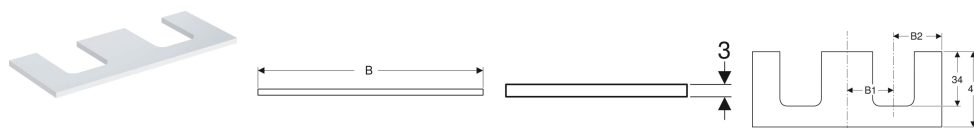

Geberit ONE Waschtischplatte Ausschnitt zweifach, für Aufsatzwaschtisch Schalenform

Beispielbild

Werkstoff | Hochverdichtete Dreischicht-Holzspanplatte

Technische Daten

Art.-Nr.	Farbe / Oberfläche	B	B1	B2	H	T	VE1	
505.335.00.1	* weiß / lackiert hochglänzend	120 cm	29 cm	30,2 cm	3 cm	47 cm	1 St.	Neu
505.335.00.2	* weiß / lackiert matt	120 cm	29 cm	30,2 cm	3 cm	47 cm	1 St.	Neu
505.335.00.3	* lava / lackiert matt	120 cm	29 cm	30,2 cm	3 cm	47 cm	1 St.	Neu
505.335.00.4	* sand-grau / lackiert hochglänzend	120 cm	29 cm	30,2 cm	3 cm	47 cm	1 St.	Neu
505.335.00.5	* Eiche / Melamin Holzstruktur	120 cm	29 cm	30,2 cm	3 cm	47 cm	1 St.	Neu
505.335.00.6	* Nussbaum hickory / Melamin Holzstruktur	120 cm	29 cm	30,2 cm	3 cm	47 cm	1 St.	Neu
505.335.00.7	* greige / lackiert matt	120 cm	29 cm	30,2 cm	3 cm	47 cm	1 St.	Neu
505.276.00.1	* weiß / lackiert hochglänzend	135 cm	34 cm	32,5 cm	3 cm	47 cm	1 St.	Neu
505.276.00.2	* weiß / lackiert matt	135 cm	34 cm	32,5 cm	3 cm	47 cm	1 St.	Neu
505.276.00.3	* lava / lackiert matt	135 cm	34 cm	32,5 cm	3 cm	47 cm	1 St.	Neu
505.276.00.4	* sand-grau / lackiert hochglänzend	135 cm	34 cm	32,5 cm	3 cm	47 cm	1 St.	Neu
505.276.00.5	* Eiche / Melamin Holzstruktur	135 cm	34 cm	32,5 cm	3 cm	47 cm	1 St.	Neu
505.276.00.6	* Nussbaum hickory / Melamin Holzstruktur	135 cm	34 cm	32,5 cm	3 cm	47 cm	1 St.	Neu
505.276.00.7	* greige / lackiert matt	135 cm	34 cm	32,5 cm	3 cm	47 cm	1 St.	Neu