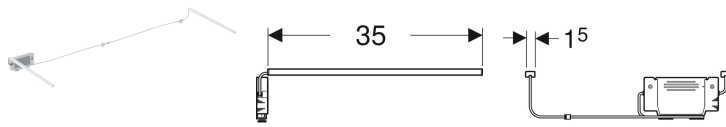

Geberit Lichtleiste für Schublade, links und rechts, Länge 35 cm

Beispielbild

Eigenschaften

- Nutzungsdauer 3–6 Monate
- Aufladen mit Micro-USB-B-Kabel

Technische Daten

Schutzklasse	III
Betriebsspannung	7.5 V DC
Leistungsaufnahme	< 1 W
Werkstoff	Kunststoff
Lichtfarbe	3500 K

Lieferumfang

- Lichtleiste links und rechts
- Befestigungsmaterial

Art.-Nr.	L	VE1
502.031.00.1	35 cm	1 St.