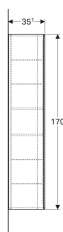

Geberit Xeno² Hochschrank mit einer Tür und Innenspiegel

Beispielbild

Eigenschaften

- Wandhängend
- Mit einer Tür
- Tür mit Dämpfungsmechanismus
- Mit zwei festen Einlegeböden
- Mit vier versetzbaren Einlegeböden

- Anschlagseite links oder rechts
- Feuchtigkeitsbeständig
- Spiegel an Türinnenseite
- Vormontiert geliefert

Technische Daten

Werkstoff | Hochverdichtete Dreischicht-Holzspanplatte

Lieferumfang

- 4 versetzbare Einlegeböden
- Befestigungsmaterial

Art.-Nr.	Farbe / Oberfläche	B	H	T	VE1
500.503.01.1	weiß / lackiert hochglänzend	40 cm	170 cm	35.1 cm	1 St.
500.503.00.1	greige / lackiert matt	40 cm	170 cm	35.1 cm	1 St.
500.503.43.1	sculturagrau / Melamin Holzstruktur	40 cm	170 cm	35.1 cm	1 St.