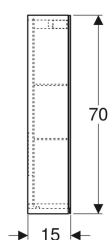

Geberit Option Spiegelschrank mit Beleuchtung und zwei Türen

Beispielbild

Eigenschaften

- Passend zu allen Badezimmerserien
- LED-Beleuchtung
- Indirekte Beleuchtung
- Touch-Sensorschalter für obere Leuchte
- Touch-Sensorschalter für untere Leuchte
- Steckdose
- Außenseiten verspiegelt
- Mit zwei Türen
- Türen beidseitig verspiegelt
- Glaseinlegeböden versetzbar
- Griffmulde zum Öffnen

Art.-Nr.	Farbe / Oberfläche	B	B1	B2	H	T	Leistungs- aufnahme	Steckdose	Lichts- trom	Lichtstrom indirekt	V E1
500.205.P4.1	Korpus: außen verspiegelt Türen: innen und außen verspiegelt	75 cm	37.3 cm	69.6 cm	70 cm	15 cm	12.35 W	SEV T13	1190 lm	455 lm	
501.056.00.1	Korpus: außen verspiegelt Türen: innen und außen verspiegelt	90 cm	44.8 cm	84.2 cm	70 cm	15 cm	15.05 W	SB 107-2-D1/DK	1445 lm	560 lm	
500.591.P5.1	Korpus: außen verspiegelt Türen: innen und außen verspiegelt	90 cm	44.8 cm	84.2 cm	70 cm	15 cm	15.05 W	Euroamerikanischer Standard	1445 lm	560 lm	
500.583.00.1	Korpus: außen verspiegelt Türen: innen und außen verspiegelt	90 cm	44.8 cm	84.2 cm	70 cm	15 cm	15.05 W	CEE 7/3 (Schuko)	1445 lm	560 lm	1 St.
500.583.P4.1	Korpus: außen verspiegelt Türen: innen und außen verspiegelt	90 cm	44.8 cm	84.2 cm	70 cm	15 cm	15.05 W	SEV T13	1445 lm	560 lm	