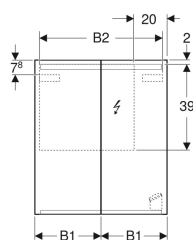

Eigenschaften

- Passend zu allen Badezimmerserien
- LED-Beleuchtung
- Indirekte Beleuchtung
- Touch-Sensorschalter für obere Leuchte
- Touch-Sensorschalter für untere Leuchte
- Steckdose
- Außenseiten verspiegelt
- Mit zwei Türen
- Türen beidseitig verspiegelt
- Glaseinlegeböden versetzbar
- Griffmulde zum Öffnen

Technische Daten

Schutzart	IP44
Schutzklasse	I
Nennspannung	230 V AC
Netzfrequenz	50 Hz
Betriebsspannung	12 V DC
Ausgangsspannung	12 V DC
Werkstoff	Hochverdichtete Dreischicht-Holzspanplatte
Lebensdauer LED-Beleuchtung	60000 h LM-80
Lichtfarbe	4200 K
Farbwiedergabeindex	> 80

Lieferumfang

- Spiegelschrank
- 2 Glaseinlegeböden
- Befestigungsmaterial

Art.-Nr.	Farbe / Oberfläche	B	B1	B2	H	T	Leistungsaufnahme	Steckdose	Lichtstrom	Lichtstrom indirekt	V E1
501.054.00.1	Korpus: außen verspiegelt Türen: innen und außen verspiegelt	60 cm	29.8 cm	54.2 cm	70 cm	15 cm	9.65 W	SB 107-2-D1/DK	935 lm	350 lm	
500.590.P5.1	Korpus: außen verspiegelt Türen: innen und außen verspiegelt	60 cm	29.8 cm	54.2 cm	70 cm	15 cm	9.65 W	Euroamerikanischer Standard	935 lm	350 lm	
500.582.00.1	Korpus: außen verspiegelt Türen: innen und außen verspiegelt	60 cm	29.8 cm	54.2 cm	70 cm	15 cm	9.65 W	CEE 7/3 (Schuko)	935 lm	350 lm	1 St.
500.582.P4.1	Korpus: außen verspiegelt Türen: innen und außen verspiegelt	60 cm	29.8 cm	54.2 cm	70 cm	15 cm	9.65 W	SEV T13	935 lm	350 lm	1 St.
501.055.00.1	Korpus: außen verspiegelt Türen: innen und außen verspiegelt	75 cm	37.3 cm	69.6 cm	70 cm	15 cm	12.35 W	SB 107-2-D1/DK	1190 lm	455 lm	
500.205.00.1	Korpus: außen verspiegelt Türen: innen und außen verspiegelt	75 cm	37.3 cm	69.6 cm	70 cm	15 cm	12.35 W	CEE 7/3 (Schuko)	1190 lm	455 lm	1 St.