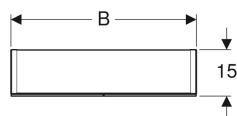

Geberit Option Spiegelschrank mit Beleuchtung und zwei Türen

Beispielbild

Eigenschaften

- Passend zu allen Badezimmerserien
- LED-Beleuchtung
- Indirekte Beleuchtung
- Touch-Sensorschalter für obere Leuchte
- Touch-Sensorschalter für untere Leuchte
- Steckdose
- Außenseiten verspiegelt
- Mit zwei Türen
- Türen beidseitig verspiegelt
- Glaseinlegeböden versetzbar
- Griffmulde zum Öffnen

Technische Daten

Schutzart	IP44
Schutzklasse	I
Nennspannung	230 V AC
Netzfrequenz	50 Hz
Betriebsspannung	12 V DC
Ausgangsspannung	12 V DC
Werkstoff	Hochverdichtete Dreischicht-Holzspanplatte
Lebensdauer LED-Beleuchtung	60000 h LM-80
Lichtfarbe	4200 K
Farbwiedergabeindex	> 80

Art.-Nr.	Farbe / Oberfläche	B	B1	B2	H	T	Leistungs- aufnahme	Steckdose	Lichts- trom	Lichtstrom indirekt	V E1
500.205.P4.1	Korpus: außen verspiegelt Türen: innen und außen verspiegelt	75 cm	37.3 cm	69.6 cm	70 cm	15 cm	12.35 W	SEV T13	1190 lm	455 lm	
501.056.00.1	Korpus: außen verspiegelt Türen: innen und außen verspiegelt	90 cm	44.8 cm	84.2 cm	70 cm	15 cm	15.05 W	SB 107-2-D1/DK	1445 lm	560 lm	
500.591.P5.1	Korpus: außen verspiegelt Türen: innen und außen verspiegelt	90 cm	44.8 cm	84.2 cm	70 cm	15 cm	15.05 W	Euroamerikanischer Standard	1445 lm	560 lm	
500.583.00.1	Korpus: außen verspiegelt Türen: innen und außen verspiegelt	90 cm	44.8 cm	84.2 cm	70 cm	15 cm	15.05 W	CEE 7/3 (Schuko)	1445 lm	560 lm	1 St.
500.583.P4.1	Korpus: außen verspiegelt Türen: innen und außen verspiegelt	90 cm	44.8 cm	84.2 cm	70 cm	15 cm	15.05 W	SEV T13	1445 lm	560 lm	