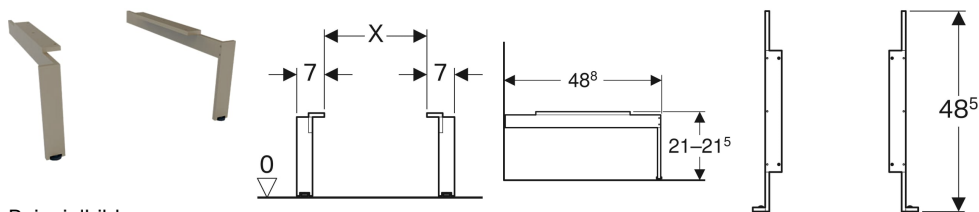

**Geberit Citterio Set Füße**

Beispielbild

**Technische Daten**

Werkstoff

| Aluminium

**Lieferumfang**

- Set à 2 Stück

Art.-Nr.	Farbe / Oberfläche	VE1
500.573.39.1	champagner	1 St.

- Kombinierbar mit allen Geberit Citterio Waschtischunterschrank