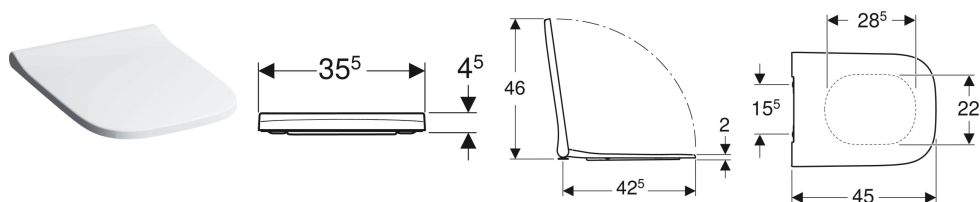

Geberit Smyle Square WC-Sitz schmales Design

Beispielbild

Eigenschaften

- Antibakteriell
- Schlankes Design
- WC-Deckel überlappend

Technische Daten

Werkstoff	Duroplast
Befestigungsabstand	15.5 cm

Art.-Nr.	Farbe / Oberfläche	Quick-Release-Scharniere	Absenkautomatik	Befestigung	Scharnierwerkstoff	VE1
500.687.01.1	weiß	ja	ja	von oben	Messing verchromt	1 St.
500.237.01.1	weiß	nein	ja	von oben	Messing verchromt	1 St.
500.238.01.1	weiß	nein	nein	von oben	Messing verchromt	1 St.