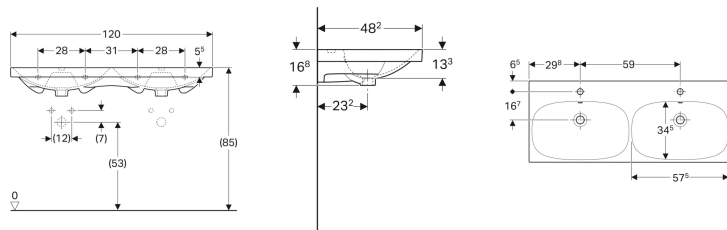

Geberit Acanto Doppelwaschtisch

Beispielbild

Eigenschaften

- Unterbaufähig

Technische Daten

Werkstoff

Sanitärkeramik

Art.-Nr.	Farbe / Oberfläche	Hahnloch	Überlauf	B	H	T	VE1
500.627.01.1	weiß	mittig	sichtbar	120 cm	16.8 cm	48.2 cm	
500.627.01.2	weiß	mittig	sichtbar	120 cm	16.8 cm	48.2 cm	1 St.
500.627.01.8	weiß / KeraTect	mittig	sichtbar	120 cm	16.8 cm	48.2 cm	1 St.
500.628.01.1	weiß	ohne	sichtbar	120 cm	16.8 cm	48.2 cm	
500.628.01.2	weiß	ohne	sichtbar	120 cm	16.8 cm	48.2 cm	1 St.
500.628.01.8	weiß / KeraTect	ohne	sichtbar	120 cm	16.8 cm	48.2 cm	1 St.

Zubehör

- Geberit Tauchrohrsiphon für Waschbecken, Abgang horizontal
- Geberit Tauchrohrgeruchsverschluss für Waschbecken, Abgang horizontal
- Geberit Tauchrohrsiphon für Waschbecken, Anschluss BSP, Abgang horizontal oder vertikal
- Befestigungsset für Geberit Waschtische