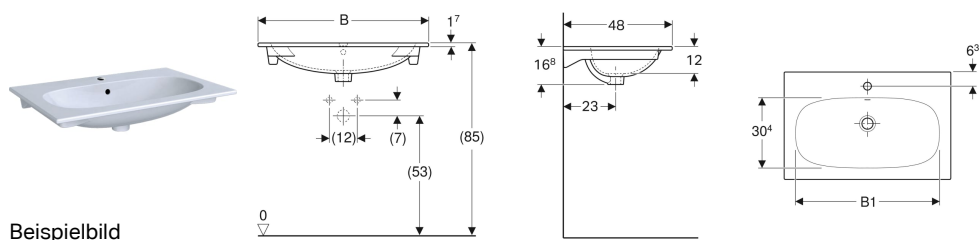

Geberit Acanto Möbelwaschtisch

Beispielbild

Verwendungszwecke

- Zur Montage auf Waschtischunterschrank

Technische Daten

Werkstoff

Sanitärkeramik

Eigenschaften

- Schmäler Rand

Art-Nr.	Farbe / Oberfläche	Hahnloch	Überlauf	B	B1	Breite Unterschrank	H	T	VE1
500.640.01.1	weiß	mittig	sichtbar	60 cm	48.8 cm	59 cm	16.8 cm	48 cm	
500.640.01.2	weiß	mittig	sichtbar	60 cm	48.8 cm	59 cm	16.8 cm	48 cm	1 St.
500.640.01.8	weiß / KeraTect	mittig	sichtbar	60 cm	48.8 cm	59 cm	16.8 cm	48 cm	1 St.
500.641.01.1	weiß	mittig	sichtbar	75 cm	63.3 cm	74 cm	16.8 cm	48 cm	
500.641.01.2	weiß	mittig	sichtbar	75 cm	63.3 cm	74 cm	16.8 cm	48 cm	1 St.
500.641.01.8	weiß / KeraTect	mittig	sichtbar	75 cm	63.3 cm	74 cm	16.8 cm	48 cm	1 St.
500.642.01.1	weiß	mittig	sichtbar	90 cm	78.3 cm	89 cm	16.8 cm	48 cm	
500.642.01.2	weiß	mittig	sichtbar	90 cm	78.3 cm	89 cm	16.8 cm	48 cm	1 St.
500.642.01.8	weiß / KeraTect	mittig	sichtbar	90 cm	78.3 cm	89 cm	16.8 cm	48 cm	1 St.
500.643.01.1	weiß	ohne	sichtbar	90 cm	78.3 cm	89 cm	16.8 cm	48 cm	
500.643.01.2	weiß	ohne	sichtbar	90 cm	78.3 cm	89 cm	16.8 cm	48 cm	1 St.
500.643.01.8	weiß / KeraTect	ohne	sichtbar	90 cm	78.3 cm	89 cm	16.8 cm	48 cm	1 St.