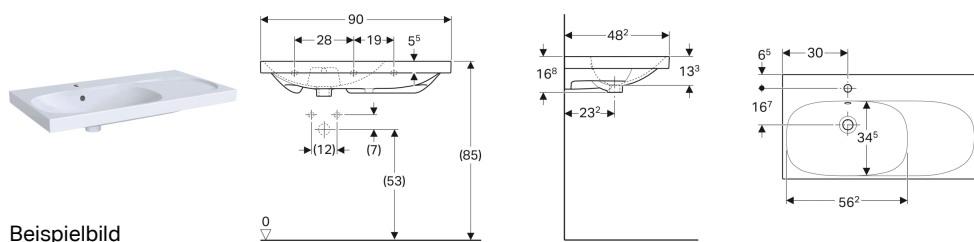

## Geberit Acanto Waschtisch mit Ablagefläche rechts

### Eigenschaften

- Unterbaufähig
- Asymmetrisch

### Technische Daten

Werkstoff | Sanitärkeramik

Art.-Nr.	Farbe / Oberfläche	Hahnloch	Überlauf	Ablagefläche	B	H	T	VE1
500.625.01.1	weiß	mittig	sichtbar	rechts	90 cm	16.8 cm	48.2 cm	
500.625.01.2	weiß	mittig	sichtbar	rechts	90 cm	16.8 cm	48.2 cm	1 St.
500.625.01.8	weiß / KeraTect	mittig	sichtbar	rechts	90 cm	16.8 cm	48.2 cm	1 St.
500.626.01.1	weiß	ohne	sichtbar	rechts	90 cm	16.8 cm	48.2 cm	
500.626.01.2	weiß	ohne	sichtbar	rechts	90 cm	16.8 cm	48.2 cm	1 St.
500.626.01.8	weiß / KeraTect	ohne	sichtbar	rechts	90 cm	16.8 cm	48.2 cm	1 St.