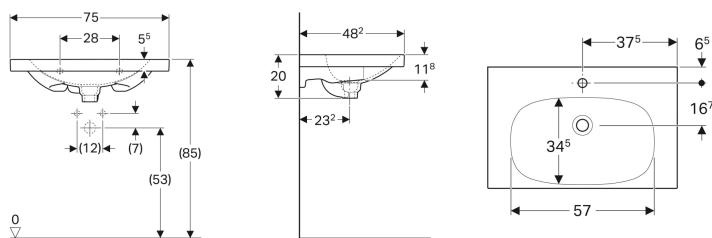

Geberit Acanto Waschtisch mit Überlauf verdeckt, Ablagefläche und Ablaufdeckel

Beispielbild

- Mit Ablagefläche

Eigenschaften

- Unterbaufähig
- Überlaufsystem keramisch

Technische Daten

Werkstoff

Sanitärkeramik

Lieferumfang

- Ablaufdeckel

Art.-Nr.	Farbe / Oberfläche	Hahnloch	Überlauf	B	Breite Unterschrank	H	T	VE1
500.630.01.1	weiß	mittig	verdeckt	75 cm	74 cm	20 cm	48.2 cm	
500.630.01.2	weiß	mittig	verdeckt	75 cm	74 cm	20 cm	48.2 cm	1 St.
500.630.01.8	weiß / KeraTect	mittig	verdeckt	75 cm	74 cm	20 cm	48.2 cm	1 St.