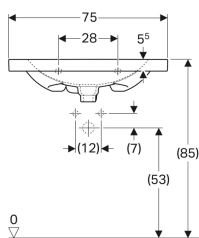

Geberit Acanto Waschtisch verkürzte Ausladung, mit Ablagefläche

Beispielbild

- Mit Ablagefläche

Eigenschaften

- Unterbaufähig
- Verkürzte Ausladung

Technische Daten

Werkstoff

Sanitärkeramik

Art.-Nr.	Farbe / Oberfläche	Hahnloch	Überlauf	B	Breite Unterschrank	H	T	VE1
500.632.01.1	weiß	mittig	sichtbar	75 cm	74 cm	16.8 cm	42.2 cm	
500.632.01.2	weiß	mittig	sichtbar	75 cm	74 cm	16.8 cm	42.2 cm	1 St.
500.632.01.8	weiß / KeraTect	mittig	sichtbar	75 cm	74 cm	16.8 cm	42.2 cm	1 St.
500.633.01.1	weiß	mittig	sichtbar	90 cm	89 cm	16.8 cm	42.2 cm	
500.633.01.2	weiß	mittig	sichtbar	90 cm	89 cm	16.8 cm	42.2 cm	1 St.
500.633.01.8	weiß / KeraTect	mittig	sichtbar	90 cm	89 cm	16.8 cm	42.2 cm	1 St.
500.634.01.1	weiß	ohne	sichtbar	90 cm	89 cm	16.8 cm	42.2 cm	
500.634.01.2	weiß	ohne	sichtbar	90 cm	89 cm	16.8 cm	42.2 cm	1 St.
500.634.01.8	weiß / KeraTect	ohne	sichtbar	90 cm	89 cm	16.8 cm	42.2 cm	1 St.