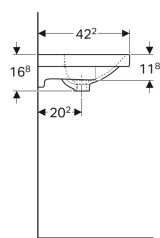

Geberit Acanto Waschtisch verkürzte Ausladung, mit Ablagefläche

Beispielbild

- Mit Ablagefläche

Eigenschaften

- Unterbaufähig
- Verkürzte Ausladung

Technische Daten

Werkstoff

Sanitärkeramik

Art.-Nr.	Farbe / Oberfläche	Hahnloch	Überlauf	B	Breite Unterschrank	H	T	VE1
500.632.01.1	weiß	mittig	sichtbar	75 cm	74 cm	16.8 cm	42.2 cm	
500.632.01.2	weiß	mittig	sichtbar	75 cm	74 cm	16.8 cm	42.2 cm	1 St.
500.632.01.8	weiß / KeraTect	mittig	sichtbar	75 cm	74 cm	16.8 cm	42.2 cm	1 St.
500.633.01.1	weiß	mittig	sichtbar	90 cm	89 cm	16.8 cm	42.2 cm	
500.633.01.2	weiß	mittig	sichtbar	90 cm	89 cm	16.8 cm	42.2 cm	1 St.
500.633.01.8	weiß / KeraTect	mittig	sichtbar	90 cm	89 cm	16.8 cm	42.2 cm	1 St.
500.634.01.1	weiß	ohne	sichtbar	90 cm	89 cm	16.8 cm	42.2 cm	
500.634.01.2	weiß	ohne	sichtbar	90 cm	89 cm	16.8 cm	42.2 cm	1 St.
500.634.01.8	weiß / KeraTect	ohne	sichtbar	90 cm	89 cm	16.8 cm	42.2 cm	1 St.