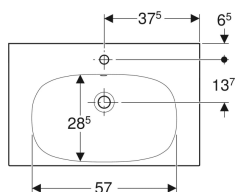

Geberit Acanto Waschtisch verkürzte Ausladung, mit Ablagefläche

Beispielbild

- Mit Ablagefläche

Eigenschaften

- Unterbaufähig
- Verkürzte Ausladung

Technische Daten

Werkstoff

Sanitärkeramik

Art.-Nr.	Farbe / Oberfläche	Hahnloch	Überlauf	B	Breite Unterschrank	H	T	VE1
500.632.01.1	weiß	mittig	sichtbar	75 cm	74 cm	16.8 cm	42.2 cm	
500.632.01.2	weiß	mittig	sichtbar	75 cm	74 cm	16.8 cm	42.2 cm	1 St.
500.632.01.8	weiß / KeraTect	mittig	sichtbar	75 cm	74 cm	16.8 cm	42.2 cm	1 St.
500.633.01.1	weiß	mittig	sichtbar	90 cm	89 cm	16.8 cm	42.2 cm	
500.633.01.2	weiß	mittig	sichtbar	90 cm	89 cm	16.8 cm	42.2 cm	1 St.
500.633.01.8	weiß / KeraTect	mittig	sichtbar	90 cm	89 cm	16.8 cm	42.2 cm	1 St.
500.634.01.1	weiß	ohne	sichtbar	90 cm	89 cm	16.8 cm	42.2 cm	
500.634.01.2	weiß	ohne	sichtbar	90 cm	89 cm	16.8 cm	42.2 cm	1 St.
500.634.01.8	weiß / KeraTect	ohne	sichtbar	90 cm	89 cm	16.8 cm	42.2 cm	1 St.