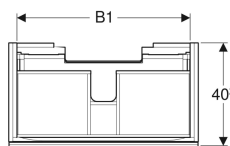

Eigenschaften

- Wandhängend
- Mit einer Schublade
- Mit einer Innenschublade
- Griff zum Öffnen
- Schublade mit Selbststeinzug

- Verkürzte Ausladung
- Feuchtigkeitsbeständig
- Front aus Spanplatte mit Glasabdeckung
- Vormontiert geliefert

Technische Daten

Werkstoff | Hochverdichtete Dreischicht-Holzspanplatte

Lieferumfang

- Unterschrank für Waschtisch
- Flaschensiphon mit Tauchrohr, Raumsparmodell, ø 32 mm
- Befestigungsmaterial

Art.-Nr.	Farbe / Oberfläche	B	B1	Breite Waschtisch	H	T	VE1
500.614.01.2	Korpus: weiß / lackiert hochglänzend Schubladen: weiß / Glas glänzend	59.5 cm	53.1 cm	60 cm	53.5 cm	41.6 cm	1 St.
500.615.01.2	Korpus: weiß / lackiert hochglänzend Schubladen: weiß / Glas glänzend	74 cm	67.6 cm	75 cm	53.5 cm	41.6 cm	1 St.
500.616.01.2	Korpus: weiß / lackiert hochglänzend Schubladen: weiß / Glas glänzend	89 cm	82.6 cm	90 cm	53.5 cm	41.6 cm	1 St.
500.614.JL.2	Korpus: sand-grau / lackiert matt Schubladen: sand-grau / Glas glänzend	59.5 cm	53.1 cm	60 cm	53.5 cm	41.6 cm	1 St.
500.615.JL.2	Korpus: sand-grau / lackiert matt Schubladen: sand-grau / Glas glänzend	74 cm	67.6 cm	75 cm	53.5 cm	41.6 cm	1 St.
500.616.JL.2	Korpus: sand-grau / lackiert matt Schubladen: sand-grau / Glas glänzend	89 cm	82.6 cm	90 cm	53.5 cm	41.6 cm	1 St.
500.614.JK.2	Korpus: lava / lackiert matt Schubladen: lava / Glas glänzend	59.5 cm	53.1 cm	60 cm	53.5 cm	41.6 cm	1 St.
500.615.JK.2	Korpus: lava / lackiert matt Schubladen: lava / Glas glänzend	74 cm	67.6 cm	75 cm	53.5 cm	41.6 cm	1 St.
500.616.JK.2	Korpus: lava / lackiert matt Schubladen: lava / Glas glänzend	89 cm	82.6 cm	90 cm	53.5 cm	41.6 cm	1 St.
500.614.16.1	Korpus: schwarz / lackiert matt Schubladen: schwarz / Glas glänzend	59.5 cm	53.1 cm	60 cm	53.5 cm	41.6 cm	1 St.
500.615.16.1	Korpus: schwarz / lackiert matt Schubladen: schwarz / Glas glänzend	74 cm	67.6 cm	75 cm	53.5 cm	41.6 cm	1 St.
500.616.16.1	Korpus: schwarz / lackiert matt Schubladen: schwarz / Glas glänzend	89 cm	82.6 cm	90 cm	53.5 cm	41.6 cm	1 St.

Zubehör

- Geberit Acanto Set Füße
- Geberit Magnethalter
- Geberit Vergrößerungsspiegel
- Geberit Steckdosenelement
- Geberit Acanto Ordnungsbox