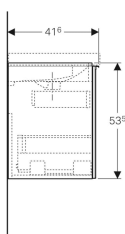

Eigenschaften

- Wandhängend
- Mit einer Schublade
- Mit einer Innenschublade
- Griff zum Öffnen
- Schublade mit Selbststeinzug

- Verkürzte Ausladung
- Feuchtigkeitsbeständig
- Front aus Spanplatte mit Glasabdeckung
- Vormontiert geliefert

Technische Daten

Werkstoff | Hochverdichtete Dreischicht-Holzspanplatte

Lieferumfang

- Unterschrank für Waschtisch
- Flaschensiphon mit Tauchrohr, Raumsparmodell, ø 32 mm
- Befestigungsmaterial

Art.-Nr.	Farbe / Oberfläche	B	B1	Breite Waschtisch	H	T	VE1
500.614.01.2	Korpus: weiß / lackiert hochglänzend Schubladen: weiß / Glas glänzend	59.5 cm	53.1 cm	60 cm	53.5 cm	41.6 cm	1 St.
500.615.01.2	Korpus: weiß / lackiert hochglänzend Schubladen: weiß / Glas glänzend	74 cm	67.6 cm	75 cm	53.5 cm	41.6 cm	1 St.
500.616.01.2	Korpus: weiß / lackiert hochglänzend Schubladen: weiß / Glas glänzend	89 cm	82.6 cm	90 cm	53.5 cm	41.6 cm	1 St.
500.614.JL.2	Korpus: sand-grau / lackiert matt Schubladen: sand-grau / Glas glänzend	59.5 cm	53.1 cm	60 cm	53.5 cm	41.6 cm	1 St.
500.615.JL.2	Korpus: sand-grau / lackiert matt Schubladen: sand-grau / Glas glänzend	74 cm	67.6 cm	75 cm	53.5 cm	41.6 cm	1 St.
500.616.JL.2	Korpus: sand-grau / lackiert matt Schubladen: sand-grau / Glas glänzend	89 cm	82.6 cm	90 cm	53.5 cm	41.6 cm	1 St.
500.614.JK.2	Korpus: lava / lackiert matt Schubladen: lava / Glas glänzend	59.5 cm	53.1 cm	60 cm	53.5 cm	41.6 cm	1 St.
500.615.JK.2	Korpus: lava / lackiert matt Schubladen: lava / Glas glänzend	74 cm	67.6 cm	75 cm	53.5 cm	41.6 cm	1 St.
500.616.JK.2	Korpus: lava / lackiert matt Schubladen: lava / Glas glänzend	89 cm	82.6 cm	90 cm	53.5 cm	41.6 cm	1 St.
500.614.16.1	Korpus: schwarz / lackiert matt Schubladen: schwarz / Glas glänzend	59.5 cm	53.1 cm	60 cm	53.5 cm	41.6 cm	1 St.
500.615.16.1	Korpus: schwarz / lackiert matt Schubladen: schwarz / Glas glänzend	74 cm	67.6 cm	75 cm	53.5 cm	41.6 cm	1 St.
500.616.16.1	Korpus: schwarz / lackiert matt Schubladen: schwarz / Glas glänzend	89 cm	82.6 cm	90 cm	53.5 cm	41.6 cm	1 St.

Zubehör

- Geberit Acanto Set Füße
- Geberit Magnethalter
- Geberit Vergrößerungsspiegel
- Geberit Steckdosenelement
- Geberit Acanto Ordnungsbox