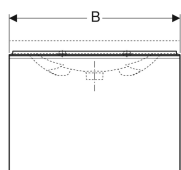

Geberit Acanto Unterschrank für Waschtisch, mit einer Schublade und einer Innenschublade, verkürzte Ausladung, mit Geruchsverschluss

0

Eigenschaften

- Wandhängend
- Mit einer Schublade
- Mit einer Innenschublade
- Griff zum Öffnen
- Schublade mit Selbststeinzug

- Verkürzte Ausladung
- Feuchtigkeitsbeständig
- Front aus Spanplatte mit Glasabdeckung
- Vormontiert geliefert

Technische Daten

Werkstoff | Hochverdichtete Dreischicht-Holzspanplatte

Lieferumfang

- Unterschrank für Waschtisch
- Flaschensiphon mit Tauchrohr, Raumsparmodell, ø 32 mm
- Befestigungsmaterial