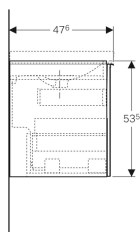

Geberit Acanto Unterschrank für Doppelwaschtisch, mit zwei Schubladen und Geruchsverschluss

Beispielbild

Eigenschaften

- Wandhängend
- Mit zwei Innenschubladen
- Mit zwei Schubladen
- Griff zum Öffnen
- Schublade mit Selbststeizug

- Feuchtigkeitsbeständig
- Front aus Spanplatte mit Glasabdeckung
- Vormontiert geliefert

Technische Daten

Werkstoff | Hochverdichtete Dreischicht-Holzspanplatte

Lieferumfang

- Unterschrank für Doppelwaschtisch
- Flaschensiphon mit Tauchrohr, Raumsparmodell, ø 32 mm
- Befestigungsmaterial

Art.-Nr.	Farbe / Oberfläche	B	Breite Waschtisch	H	T	VE1
500.613.01.2	Korpus: weiß / lackiert hochglänzend Schubladen: weiß / Glas glänzend	119 cm	120 cm	53.5 cm	47.6 cm	1 St.
500.613.JL.2	Korpus: sand-grau / lackiert matt Schubladen: sand-grau / Glas glänzend	119 cm	120 cm	53.5 cm	47.6 cm	1 St.
500.613.JK.2	Korpus: lava / lackiert matt Schubladen: lava / Glas glänzend	119 cm	120 cm	53.5 cm	47.6 cm	1 St.
500.613.16.1	Korpus: schwarz / lackiert matt Schubladen: schwarz / Glas glänzend	119 cm	120 cm	53.5 cm	47.6 cm	1 St.