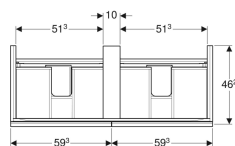

Geberit Acanto Unterschrank für Doppelwaschtisch, mit zwei Schubladen und Geruchsverschluss

Beispielbild

Eigenschaften

- Wandhängend
- Mit zwei Innenschubladen
- Mit zwei Schubladen
- Griff zum Öffnen
- Schublade mit Selbststeizug

- Feuchtigkeitsbeständig
- Front aus Spanplatte mit Glasabdeckung
- Vormontiert geliefert

Technische Daten

Werkstoff | Hochverdichtete Dreischicht-Holzspanplatte

Lieferumfang

- Unterschrank für Doppelwaschtisch
- Flaschensiphon mit Tauchrohr, Raumsparmodell, ø 32 mm
- Befestigungsmaterial

Art.-Nr.	Farbe / Oberfläche	B	Breite Waschtisch	H	T	VE1
500.613.01.2	Korpus: weiß / lackiert hochglänzend Schubladen: weiß / Glas glänzend	119 cm	120 cm	53.5 cm	47.6 cm	1 St.
500.613.JL.2	Korpus: sand-grau / lackiert matt Schubladen: sand-grau / Glas glänzend	119 cm	120 cm	53.5 cm	47.6 cm	1 St.
500.613.JK.2	Korpus: lava / lackiert matt Schubladen: lava / Glas glänzend	119 cm	120 cm	53.5 cm	47.6 cm	1 St.
500.613.16.1	Korpus: schwarz / lackiert matt Schubladen: schwarz / Glas glänzend	119 cm	120 cm	53.5 cm	47.6 cm	1 St.