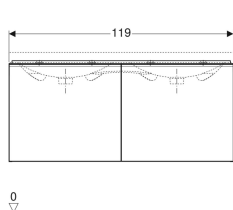

Geberit Acanto Unterschrank für Doppelwaschtisch, mit zwei Schubladen und Geruchsverschluss

Beispielbild

Eigenschaften

- Wandhängend
- Mit zwei Innenschubladen
- Mit zwei Schubladen
- Griff zum Öffnen
- Schublade mit Selbststeizug

- Feuchtigkeitsbeständig
- Front aus Spanplatte mit Glasabdeckung
- Vormontiert geliefert

Technische Daten

Werkstoff | Hochverdichtete Dreischicht-Holzspanplatte

Lieferumfang

- Unterschrank für Doppelwaschtisch
- Flaschensiphon mit Tauchrohr, Raumsparmodell, ø 32 mm
- Befestigungsmaterial

Art.-Nr.	Farbe / Oberfläche	B	Breite Waschtisch	H	T	VE1
500.613.01.2	Korpus: weiß / lackiert hochglänzend Schubladen: weiß / Glas glänzend	119 cm	120 cm	53.5 cm	47.6 cm	1 St.
500.613.JL.2	Korpus: sand-grau / lackiert matt Schubladen: sand-grau / Glas glänzend	119 cm	120 cm	53.5 cm	47.6 cm	1 St.
500.613.JK.2	Korpus: lava / lackiert matt Schubladen: lava / Glas glänzend	119 cm	120 cm	53.5 cm	47.6 cm	1 St.
500.613.16.1	Korpus: schwarz / lackiert matt Schubladen: schwarz / Glas glänzend	119 cm	120 cm	53.5 cm	47.6 cm	1 St.