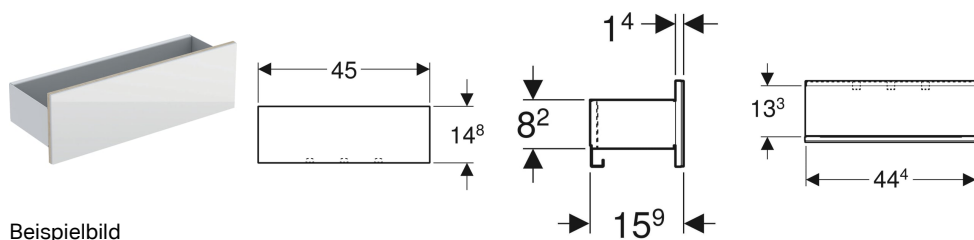

## Geberit Acanto Wandablage

Beispielbild

### Eigenschaften

- Wandhängend
- Mit drei Handtuchhaken
- Feuchtigkeitsbeständig

- Front aus Spanplatte mit Glasabdeckung
- Vormontiert geliefert

### Lieferumfang

- Wandablage
- Befestigungsmaterial

Art.-Nr.	Farbe / Oberfläche	B	H	T	VE1
500.617.JL.1	Korpus: sand-grau / pulverbeschichtet matt Front: sand-grau / Glas glänzend	45 cm	14.8 cm	15.9 cm	
500.617.01.1	Korpus: weiß / pulverbeschichtet matt Front: weiß / Glas glänzend	45 cm	14.8 cm	15.9 cm	
500.617.JK.1	Korpus: lava / pulverbeschichtet matt Front: lava / Glas glänzend	45 cm	14.8 cm	15.9 cm	
500.617.16.7	Korpus: schwarz / pulverbeschichtet matt Front: schwarz / Glas glänzend	45 cm	14.8 cm	15.9 cm	
500.617.01.2	Korpus: weiß / pulverbeschichtet matt Front: weiß / Glas glänzend	45 cm	14.8 cm	15.9 cm	1 St.
500.617.JL.2	Korpus: sand-grau / pulverbeschichtet matt Front: sand-grau / Glas glänzend	45 cm	14.8 cm	15.9 cm	1 St.
500.617.JK.2	Korpus: lava / pulverbeschichtet matt Front: lava / Glas glänzend	45 cm	14.8 cm	15.9 cm	1 St.
500.617.16.1	Korpus: schwarz / pulverbeschichtet matt Front: schwarz / Glas glänzend	45 cm	14.8 cm	15.9 cm	1 St.