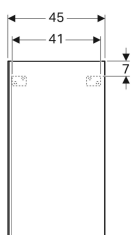

## Geberit Acanto Hängeschrank mit einer Tür

Beispielbild

### Eigenschaften

- Wandhängend
- Mit einer Tür
- Griff zum Öffnen
- Anschlagseite links oder rechts
- Tür mit Dämpfungsmechanismus
- Feuchtigkeitsbeständig

- Mit drei versetzbaren Einlegeböden
- Spiegel an Türinnenseite
- Front aus Spanplatte mit Glasabdeckung
- Vormontiert geliefert