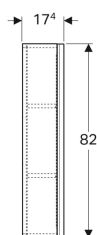

## Geberit Acanto Hängeschrank mit einer Tür

Beispielbild

### Eigenschaften

- Wandhängend
- Mit einer Tür
- Griff zum Öffnen
- Anschlagseite links oder rechts
- Tür mit Dämpfungsmechanismus
- Feuchtigkeitsbeständig

- Mit drei versetzbaren Einlegeböden
- Spiegel an Türinnenseite
- Front aus Spanplatte mit Glasabdeckung
- Vormontiert geliefert

### Technische Daten

Werkstoff | Hochverdichtete Dreischicht-Holzspanplatte