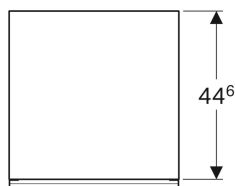

Geberit Acanto Seitenschrank mit einer Schublade und Innenschublade

Beispielbild

Eigenschaften

- Wandhängend
- Mit einer Schublade
- Mit einer Innenschublade
- Griff zum Öffnen
- Schublade mit Selbststeizug

Art.-Nr.	Farbe / Oberfläche	B	H	T	VE1
500.618.JL.1	Korpus: sand-grau / lackiert matt Schubladen: sand-grau / Glas glänzend	45 cm	52 cm	47.6 cm	
500.618.01.1	Korpus: weiß / lackiert hochglänzend Schubladen: weiß / Glas glänzend	45 cm	52 cm	47.6 cm	
500.618.JK.1	Korpus: lava / lackiert matt Schubladen: lava / Glas glänzend	45 cm	52 cm	47.6 cm	
500.618.16.7	Korpus: schwarz / lackiert matt Schubladen: schwarz / Glas glänzend	45 cm	52 cm	47.6 cm	
500.618.01.2	Korpus: weiß / lackiert hochglänzend Schubladen: weiß / Glas glänzend	45 cm	52 cm	47.6 cm	1 St.
500.618.JL.2	Korpus: sand-grau / lackiert matt Schubladen: sand-grau / Glas glänzend	45 cm	52 cm	47.6 cm	1 St.
500.618.JK.2	Korpus: lava / lackiert matt Schubladen: lava / Glas glänzend	45 cm	52 cm	47.6 cm	1 St.
500.618.16.1	Korpus: schwarz / lackiert matt Schubladen: schwarz / Glas glänzend	45 cm	52 cm	47.6 cm	1 St.