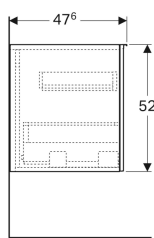

Geberit Acanto Seitenschrank mit einer Schublade und Innenschublade

Beispielbild

Eigenschaften

- Wandhängend
- Mit einer Schublade
- Mit einer Innenschublade
- Griff zum Öffnen
- Schublade mit Selbststeizug

Art.-Nr.	Farbe / Oberfläche	B	H	T	VE1
500.618.JL.1	Korpus: sand-grau / lackiert matt Schubladen: sand-grau / Glas glänzend	45 cm	52 cm	47.6 cm	
500.618.01.1	Korpus: weiß / lackiert hochglänzend Schubladen: weiß / Glas glänzend	45 cm	52 cm	47.6 cm	
500.618.JK.1	Korpus: lava / lackiert matt Schubladen: lava / Glas glänzend	45 cm	52 cm	47.6 cm	
500.618.16.7	Korpus: schwarz / lackiert matt Schubladen: schwarz / Glas glänzend	45 cm	52 cm	47.6 cm	
500.618.01.2	Korpus: weiß / lackiert hochglänzend Schubladen: weiß / Glas glänzend	45 cm	52 cm	47.6 cm	1 St.
500.618.JL.2	Korpus: sand-grau / lackiert matt Schubladen: sand-grau / Glas glänzend	45 cm	52 cm	47.6 cm	1 St.
500.618.JK.2	Korpus: lava / lackiert matt Schubladen: lava / Glas glänzend	45 cm	52 cm	47.6 cm	1 St.
500.618.16.1	Korpus: schwarz / lackiert matt Schubladen: schwarz / Glas glänzend	45 cm	52 cm	47.6 cm	1 St.