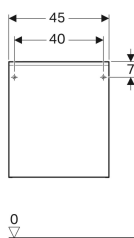

Geberit Acanto Seitenschrank mit einer Schublade und Innenschublade

Beispielbild

Eigenschaften

- Wandhängend
- Mit einer Schublade
- Mit einer Innenschublade
- Griff zum Öffnen
- Schublade mit Selbststeizug