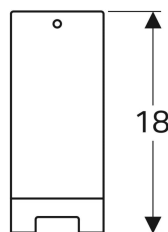

Geberit Handtuchhaken

Beispielbild

Werkstoff

Stahl

Technische Daten

Art.-Nr.	Farbe / Oberfläche	VE1
500.647.JK.1	lava / pulverbeschichtet matt	
500.647.JK.2	lava / pulverbeschichtet matt	1 St.