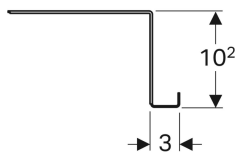

Geberit Handtuchhaken

Beispielbild

Werkstoff

Stahl

Technische Daten

Art.-Nr.	Farbe / Oberfläche	VE1
500.647.JK.1	lava / pulverbeschichtet matt	
500.647.JK.2	lava / pulverbeschichtet matt	1 St.