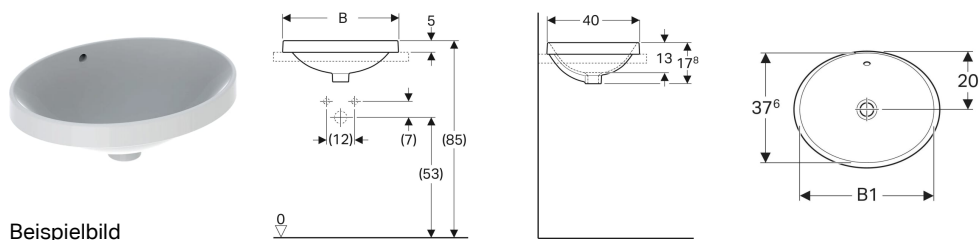

## Geberit VariForm Einbauwaschtisch oval

Beispielbild

- Einfache Montage dank mitgelieferter Ausschnittschablone

### Verwendungszwecke

- Zur Montage in Waschtischplatten von oben