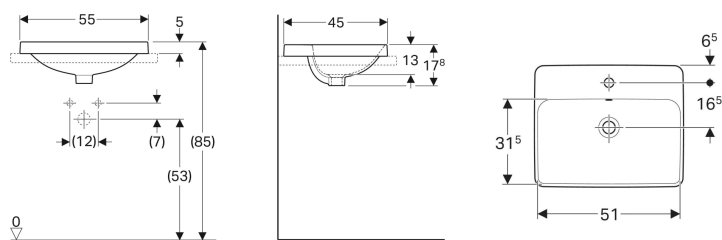

## Geberit VariForm Einbauwaschtisch rechteckig, mit Hahnlochbank

Beispielbild

- Einfache Montage dank mitgelieferter Ausschnittschablone

### Verwendungszwecke

- Zur Montage in Waschtischplatten von oben

### Technische Daten

Werkstoff

Sanitärkeramik

Art.-Nr.	Farbe / Oberfläche	Hahnloch	Überlauf	B	H	T	VE1
500.741.01.1	Unterseite: weiß / glasiert	mittig	sichtbar	55 cm	17.8 cm	45 cm	
500.741.01.2	Unterseite: weiß / glasiert	mittig	sichtbar	55 cm	17.8 cm	45 cm	1 St.
500.740.01.1	weiß	mittig	sichtbar	55 cm	17.8 cm	45 cm	
500.740.01.2	weiß	mittig	sichtbar	55 cm	17.8 cm	45 cm	1 St.
500.740.00.2 *	weiß / KeraTect	mittig	sichtbar	55 cm	17.8 cm	45 cm	1 St.
500.741.00.2 *	Unterseite: weiß / glasiert / KeraTect	mittig	sichtbar	55 cm	17.8 cm	45 cm	1 St.
500.743.01.1	Unterseite: weiß / glasiert	mittig	ohne	55 cm	17.8 cm	45 cm	
500.743.01.2 *	Unterseite: weiß / glasiert	mittig	ohne	55 cm	17.8 cm	45 cm	1 St.
500.742.01.1	weiß	mittig	ohne	55 cm	17.8 cm	45 cm	
500.742.01.2 *	weiß	mittig	ohne	55 cm	17.8 cm	45 cm	1 St.
500.742.00.2 *	weiß / KeraTect	mittig	ohne	55 cm	17.8 cm	45 cm	1 St.
500.743.00.2 *	Unterseite: weiß / glasiert / KeraTect	mittig	ohne	55 cm	17.8 cm	45 cm	1 St.