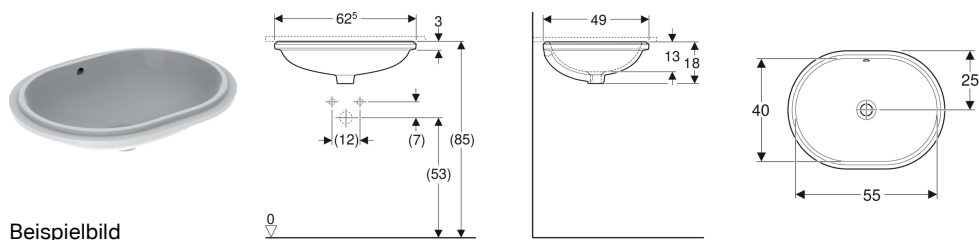

Geberit VariForm Unterbauwaschtisch elliptisch

Beispielbild

Verwendungszwecke

- Zur Montage in Waschtischplatten von unten

Eigenschaften

- Elliptisch

Lieferumfang

- Befestigungsmaterial

- Einfache Montage dank mitgelieferter Ausschnittschablone

Technische Daten

Werkstoff

Sanitärkeramik

- Schablone

Art.-Nr.	Farbe / Oberfläche	Hahnloch	Überlauf	B	B1	H	T	T1	VE1
500.757.01.1	Unterseite: weiß / glasiert	ohne	sichtbar	61 cm	55 cm	18.1 cm	46 cm	40 cm	
500.757.01.2	Unterseite: weiß / glasiert	ohne	sichtbar	62.5 cm		18 cm	49 cm		1 St.
500.756.01.1	weiß	ohne	sichtbar	61 cm	55 cm	18.1 cm	46 cm	40 cm	
500.756.01.2	weiß	ohne	sichtbar	62.5 cm		18 cm	49 cm		1 St.
500.756.00.2 *	weiß / KeraTect	ohne	sichtbar	62.5 cm		18 cm	49 cm		1 St.
500.757.00.2 *	Unterseite: weiß / glasiert / KeraTect	ohne	sichtbar	62.5 cm		18 cm	49 cm		1 St.
500.759.01.1	Unterseite: weiß / glasiert	ohne	ohne	61 cm	55 cm	18.1 cm	46 cm	40 cm	
500.759.01.2 *	Unterseite: weiß / glasiert	ohne	ohne	62.5 cm		18 cm	49 cm		1 St.
500.758.01.1	weiß	ohne	ohne	61 cm	55 cm	18.1 cm	46 cm	40 cm	
500.758.01.2 *	weiß	ohne	ohne	62.5 cm		18 cm	49 cm		1 St.
500.758.00.2 *	weiß / KeraTect	ohne	ohne	62.5 cm		18 cm	49 cm		1 St.
500.759.00.2 *	Unterseite: weiß / glasiert / KeraTect	ohne	ohne	62.5 cm		18 cm	49 cm		1 St.