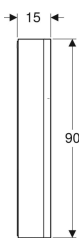

Geberit ONE Spiegelschrank mit ComfortLight und einer Tür, AP-Montage, Höhe 90 cm

Beispielbild

Eigenschaften

- Mit ComfortLight
- LED-Beleuchtung
- Indirekte Beleuchtung
- Stufenlos einstellbare Lichtstimmung von Orientierungslicht bis Tageslicht
- Funktionen über Touchsensor auslösbar
- DALI-kompatible Steuerung
- Mit Geberit Home App kompatibel
- Mit einer Tür
- Tür beidseitig verspiegelt
- Mit zwei Steckdosen
- Steckdosen auf der Innenseite oben links und oben rechts montiert
- Glaseinlegeböden stufenlos versetzbar

Art.-Nr.	Farbe / Oberfläche	B	B1	B3	B4	H	H1	H2	T	T1	T2	Leistungsaufnahme	Steckdose	Tür	Lichtstrom (max./oben/unten)	V E1
505.810.00.4	weiß / Aluminium pulverbeschichtet	60 cm	57.5 cm	50 cm	20 cm	90 cm	- cm	- cm	15 cm	- cm	- cm	71 W	SEV T13	Anschlag links	3303 / 2970 / 333 lm	
505.811.00.4	weiß / Aluminium pulverbeschichtet	60 cm	57.5 cm	50 cm	20 cm	90 cm	- cm	- cm	15 cm	- cm	- cm	71 W	SEV T13	Anschlag rechts	3303 / 2970 / 333 lm	