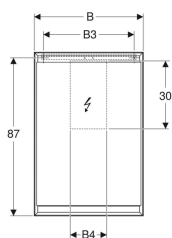

Geberit ONE Spiegelschrank mit ComfortLight und einer Tür, AP-Montage, Höhe 90 cm

Beispielbild

Eigenschaften

- Mit ComfortLight
- LED-Beleuchtung
- Indirekte Beleuchtung
- Stufenlos einstellbare Lichtstimmung von Orientierungslicht bis Tageslicht
- Funktionen über Touchsensor auslösbar
- DALI-kompatible Steuerung
- Mit Geberit Home App kompatibel
- Mit einer Tür
- Tür beidseitig verspiegelt
- Mit zwei Steckdosen
- Steckdosen auf der Innenseite oben links und oben rechts montiert
- Glaseinlegeböden stufenlos versetzbar

Art.-Nr.	Farbe / Oberfläche	B	B1	B3	B4	H	H1	H2	T	T1	T2	Leistungsaufnahme	Steckdose	Tür	Lichtstrom (max./oben/unten)	V E1
505.810.00.4	weiß / Aluminium pulverbeschichtet	60 cm	57.5 cm	50 cm	20 cm	90 cm	- cm	- cm	15 cm	- cm	- cm	71 W	SEV T13	Anschlag links	3303 / 2970 / 333 lm	
505.811.00.4	weiß / Aluminium pulverbeschichtet	60 cm	57.5 cm	50 cm	20 cm	90 cm	- cm	- cm	15 cm	- cm	- cm	71 W	SEV T13	Anschlag rechts	3303 / 2970 / 333 lm	