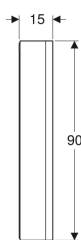

## Geberit ONE Spiegelschrank mit Nische und ComfortLight, mit einer Tür, AP-Montage, Höhe 90 cm

Beispielbild

### Zusätzlich zu bestellen

- Geberit ONE Griff für Spiegeltür

Art.-Nr.	Farbe / Oberfläche	B	B1	B3	B4	H	H1	H2	T	T1	T2	Leistungsaufnahme	Steckdose	Tür	Lichtstrom (max./oben/unten)	V E1	Neu
505.830.00.1	Aluminium eloxiert	60 cm	57.5 cm	50 cm	20 cm	90 cm	- cm	10.5 cm	15 cm	- cm	- cm	71 W	CEE 7/3 (Schuko)	Anschlag links	3303 / 2970 / 333 lm	1 St.	Neu
505.831.00.1	Aluminium eloxiert	60 cm	57.5 cm	50 cm	20 cm	90 cm	- cm	10.5 cm	15 cm	- cm	- cm	71 W	CEE 7/3 (Schuko)	Anschlag rechts	3303 / 2970 / 333 lm	1 St.	Neu
505.830.00.2	weiß / Aluminium pulverbeschichtet	60 cm	57.5 cm	50 cm	20 cm	90 cm	- cm	10.5 cm	15 cm	- cm	- cm	71 W	CEE 7/3 (Schuko)	Anschlag links	3303 / 2970 / 333 lm	1 St.	Neu
505.831.00.2	weiß / Aluminium pulverbeschichtet	60 cm	57.5 cm	50 cm	20 cm	90 cm	- cm	10.5 cm	15 cm	- cm	- cm	71 W	CEE 7/3 (Schuko)	Anschlag rechts	3303 / 2970 / 333 lm	1 St.	Neu
505.830.00.3	Aluminium eloxiert	60 cm	57.5 cm	50 cm	20 cm	90 cm	- cm	10.5 cm	15 cm	- cm	- cm	71 W	SEV T13	Anschlag links	3303 / 2970 / 333 lm		

Art.-Nr.	Farbe / Oberfläche	B	B1	B3	B4	H	H1	H2	T	T1	T2	Leistungsaufnahme	Steckdose	Tür	Lichtstrom (max./oben/unten)	V E1
505.831.00.3	Aluminium eloxiert	60 cm	57.5 cm	50 cm	20 cm	90 cm	- cm	10.5 cm	15 cm	- cm	- cm	71 W	SEV T13	Anschlag rechts	3303 / 2970 / 333 lm	
505.830.00.4	weiß / Aluminium pulverbeschichtet	60 cm	57.5 cm	50 cm	20 cm	90 cm	- cm	10.5 cm	15 cm	- cm	- cm	71 W	SEV T13	Anschlag links	3303 / 2970 / 333 lm	
505.831.00.4	weiß / Aluminium pulverbeschichtet	60 cm	57.5 cm	50 cm	20 cm	90 cm	- cm	10.5 cm	15 cm	- cm	- cm	71 W	SEV T13	Anschlag rechts	3303 / 2970 / 333 lm	