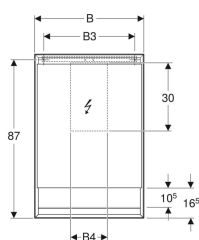

## Geberit ONE Spiegelschrank mit Nische und ComfortLight, mit einer Tür, AP-Montage, Höhe 90 cm

Beispielbild

### Zusätzlich zu bestellen

- Geberit ONE Griff für Spiegeltür

Art.-Nr.	Farbe / Oberfläche	B	B1	B3	B4	H	H1	H2	T	T1	T2	Leistungsaufnahme	Steckdose	Tür	Lichtstrom (max./oben/unten)	V E1	Neu
505.830.00.1	Aluminium eloxiert	60 cm	57.5 cm	50 cm	20 cm	90 cm	- cm	10.5 cm	15 cm	- cm	- cm	71 W	CEE 7/3 (Schuko)	Anschlag links	3303 / 2970 / 333 lm	1 St.	Neu
505.831.00.1	Aluminium eloxiert	60 cm	57.5 cm	50 cm	20 cm	90 cm	- cm	10.5 cm	15 cm	- cm	- cm	71 W	CEE 7/3 (Schuko)	Anschlag rechts	3303 / 2970 / 333 lm	1 St.	Neu
505.830.00.2	weiß / Aluminium pulverbeschichtet	60 cm	57.5 cm	50 cm	20 cm	90 cm	- cm	10.5 cm	15 cm	- cm	- cm	71 W	CEE 7/3 (Schuko)	Anschlag links	3303 / 2970 / 333 lm	1 St.	Neu
505.831.00.2	weiß / Aluminium pulverbeschichtet	60 cm	57.5 cm	50 cm	20 cm	90 cm	- cm	10.5 cm	15 cm	- cm	- cm	71 W	CEE 7/3 (Schuko)	Anschlag rechts	3303 / 2970 / 333 lm	1 St.	Neu
505.830.00.3	Aluminium eloxiert	60 cm	57.5 cm	50 cm	20 cm	90 cm	- cm	10.5 cm	15 cm	- cm	- cm	71 W	SEV T13	Anschlag links	3303 / 2970 / 333 lm		

Art.-Nr.	Farbe / Oberfläche	B	B1	B3	B4	H	H1	H2	T	T1	T2	Leistungsaufnahme	Steckdose	Tür	Lichtstrom (max./oben/unten)	V E1
505.831.00.3	Aluminium eloxiert	60 cm	57.5 cm	50 cm	20 cm	90 cm	- cm	10.5 cm	15 cm	- cm	- cm	71 W	SEV T13	Anschlag rechts	3303 / 2970 / 333 lm	
505.830.00.4	weiß / Aluminium pulverbeschichtet	60 cm	57.5 cm	50 cm	20 cm	90 cm	- cm	10.5 cm	15 cm	- cm	- cm	71 W	SEV T13	Anschlag links	3303 / 2970 / 333 lm	
505.831.00.4	weiß / Aluminium pulverbeschichtet	60 cm	57.5 cm	50 cm	20 cm	90 cm	- cm	10.5 cm	15 cm	- cm	- cm	71 W	SEV T13	Anschlag rechts	3303 / 2970 / 333 lm	