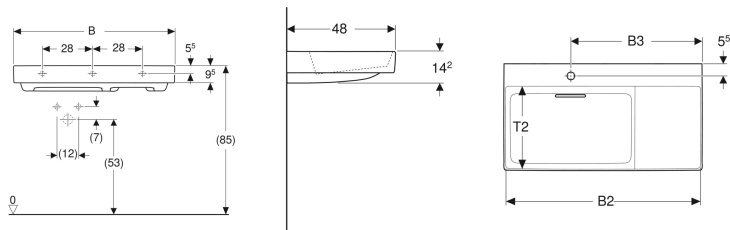

Geberit ONE Waschtisch Abgang horizontal, Ablagefläche rechts

Beispielbild

Eigenschaften

- Unterbaufähig
- Abgang horizontal
- Überlaufunktion unsichtbar
- Betätigung über Zugstange

- Mit integriertem Haarsieb
- Hygienisch durch optimales Strömungsverhalten

Technische Daten

Werkstoff | Sanitärkeramik

Lieferumfang

- Waschtisch
- Ablaufblende mit Kammeinsatz, magnetische Befestigung
- Geberit ONE Waschbeckenanschluss Raumsparmodell

Art.-Nr.	Farbe / Oberfläche	Hahnloch	Überlauf	Ablagefläche	B	B1	B2	B3	Breite Unterschränk	H	T	T2	Befestigungspunkte	V	E1
505.039.00.1	Waschtisch: weiß / KeraTect Blende: weiß glänzend	links	ohne	rechts	90 cm	28 cm	87.1 cm	59.5 cm	90 cm	14.2 cm	48 cm	37 cm	3	1	Neu St.
505.042.00.1	Waschtisch: weiß / KeraTect Blende: weiß glänzend	ohne	ohne	rechts	90 cm	28 cm	87.1 cm	- cm	90 cm	14.2 cm	48 cm	37 cm	3	1	Neu St.