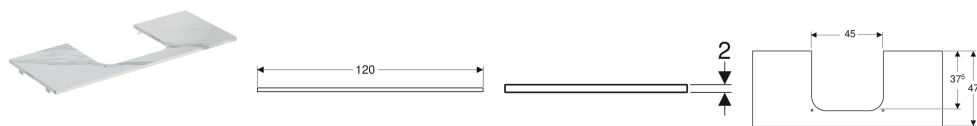

Geberit ONE Waschtischplatte Ausschnitt mittig, Steinzeug, für Aufsatzwaschtisch

Beispielbild

Verwendungszwecke

- Ausschliesslich zur Montage auf einem Geberit ONE Waschtischunterschrank

Technische Daten

Werkstoff | Feinsteinzeug

Art.-Nr.	Farbe / Oberfläche	B	H	T	VE1	
505.115.00.1	Marmoroptik weiß / matt	120 cm	2 cm	47 cm	1 St.	Neu
505.115.00.2	Marmoroptik schwarz / matt	120 cm	2 cm	47 cm	1 St.	Neu