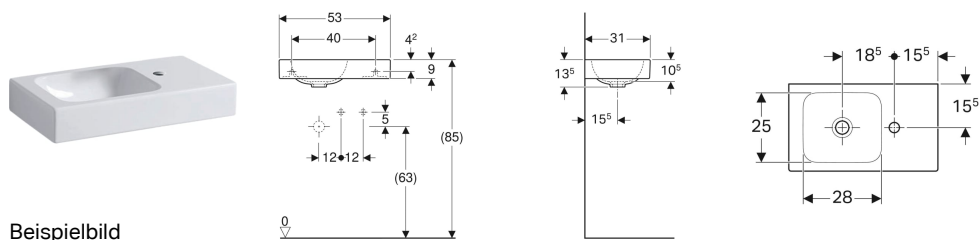

Geberit iCon Handwaschbecken mit Ablagefläche

Beispielbild

Eigenschaften

- Unterbaufähig
- Asymmetrisch

- Mit Ablagefläche

Technische Daten

Werkstoff | Sanitärkeramik

Art.-Nr.	Farbe / Oberfläche	Hahnloch	Überlauf	Ablagefläche	B	H	T	VE1
500.457.01.1	weiß	rechts	ohne	rechts	53 cm	13.5 cm	31 cm	
124053000	weiß	rechts	ohne	rechts	53 cm	13.5 cm	31 cm	1 St.
124053600	weiß / KeraTect	rechts	ohne	rechts	53 cm	13.5 cm	31 cm	1 St.
500.459.01.1	weiß	links	ohne	links	53 cm	13.5 cm	31 cm	
124153000	weiß	links	ohne	links	53 cm	13.5 cm	31 cm	1 St.
124153600	weiß / KeraTect	links	ohne	links	53 cm	13.5 cm	31 cm	1 St.

Zubehör

- Geberit Tauchrohrsiphon für Waschbecken, Abgang horizontal
- Geberit Tauchrohrgeruchsverschluss für Waschbecken, Abgang horizontal
- Geberit Ablaufventil mit freiem Auslauf und Ventilabdeckung
- Geberit Ablaufventil mit freiem Auslauf, Sieb
- Geberit Tauchrohrsiphon für Waschbecken, Anschluss BSP, Abgang horizontal oder vertikal
- Geberit Befestigungsmaterial für Handwaschbecken