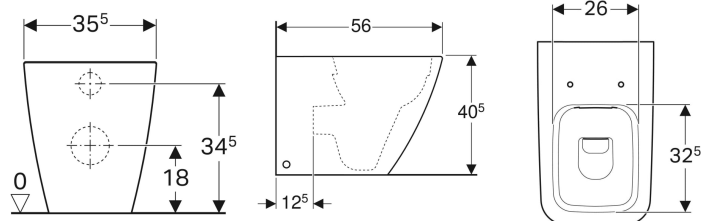

**Geberit iCon Square Stand-WC Tiefspüler, wandbündig, geschlossene Form, Rimfree**

Beispielbild

**Verwendungszwecke**

- Für UP-Spülkästen
- Für Druckspüler

**Eigenschaften**

- Bodenstehend
- Wandbündig
- Tiefspül-WC

- Rimfree
- Typ 1, Vollmenge 6 / 5 / 4 l, nach EN 997
- Abgang horizontal oder vertikal
- Spült mit 4,5 l
- Geschlossene Form
- Verdeckte Befestigung

**Technische Daten**

Werkstoff | Sanitärkeramik

**Lieferumfang**

- Befestigungsmaterial

**Zusätzlich zu bestellen**

- WC-Sitz

Art.-Nr.	Farbe / Oberfläche	B	H	T	VE1
500.422.01.1	weiß	35.5 cm	40.5 cm	56 cm	
211910600	weiß / KeraTect	35 cm	40.5 cm	56 cm	1 St.
211910000	weiß	35 cm	40.5 cm	56 cm	1 St.