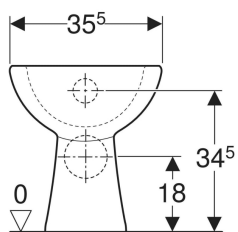

## Geberit Renova Stand-WC Tiefspüler, Abgang horizontal

Beispielbild

### Zusätzlich zu bestellen

- WC-Sitz

- Tiefspül-WC
- Mit Spülrand
- Typ 1, Vollmenge 6 l, nach EN 997
- Abgang horizontal

### Technische Daten

Werkstoff | Sanitärkeramik

- Befestigungsmaterial

Art.-Nr.	Farbe / Oberfläche	B	H	T	VE1
211000000	weiß	35.5 cm	39 cm	46 cm	1 St.
211000600	weiß / KeraTect	35.5 cm	39 cm	46 cm	1 St.