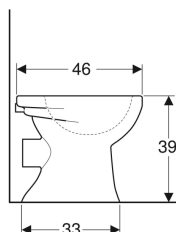

## Geberit Renova Stand-WC Tiefspüler, Abgang horizontal

Beispielbild

### Zusätzlich zu bestellen

- WC-Sitz

- Tiefspül-WC
- Mit Spülrand
- Typ 1, Vollmenge 6 l, nach EN 997
- Abgang horizontal

### Technische Daten

Werkstoff | Sanitärkeramik

- Befestigungsmaterial

Art.-Nr.	Farbe / Oberfläche	B	H	T	VE1
211000000	weiß	35.5 cm	39 cm	46 cm	1 St.
211000600	weiß / KeraTect	35.5 cm	39 cm	46 cm	1 St.