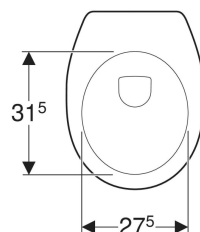

Verwendungszwecke

- Für AP- und UP-Spülkästen
- Für UP-Druckspüler

Eigenschaften

- Bodenstehend
- Frei stehend

Zusätzlich zu bestellen

- WC-Sitz

- Tiefspül-WC
- Mit Spülrand
- Typ 1, Vollmenge 6 l, nach EN 997
- Abgang horizontal

Technische Daten

Werkstoff | Sanitärkeramik

- Befestigungsmaterial

Art.-Nr.	Farbe / Oberfläche	B	H	T	VE1
211000000	weiß	35.5 cm	39 cm	46 cm	1 St.
211000600	weiß / KeraTect	35.5 cm	39 cm	46 cm	1 St.

Zubehör

- Geberit Set P-Anschlussbogen für Stand-WC
- Geberit Set Anschlussbogen 90° mit Verlängerung

- Kombinierbar mit Geberit Set P-Anschlussbogen $\varnothing$ 90 mm Art.-Nr. 131.081.11.1 oder Geberit Set Anschlussbogen 90° mit Verlängerung $\varnothing$ 110 mm Art.-Nr. 152.647.00.1