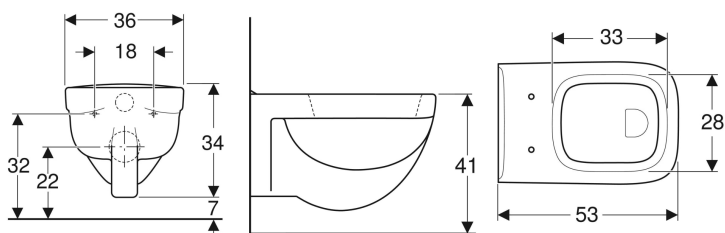

Geberit Renova Plan Wand-WC Flachspüler

Beispielbild

Verwendungszwecke

- Für UP-Spülkästen
- Für Druckspüler

Eigenschaften

- Wandhängend

- Flachspül-WC
- Mit Spülrand
- Typ 1, Vollmenge 6 l, nach EN 997

Technische Daten

Werkstoff | Sanitärkeramik

Zusätzlich zu bestellen

- WC-Sitz

Art.-Nr.	Farbe / Oberfläche	B	H	T	VE1
202160000	weiß	36 cm	34 cm	53 cm	1 St.
202160600	weiß / KeraTect	36 cm	34 cm	53 cm	1 St.