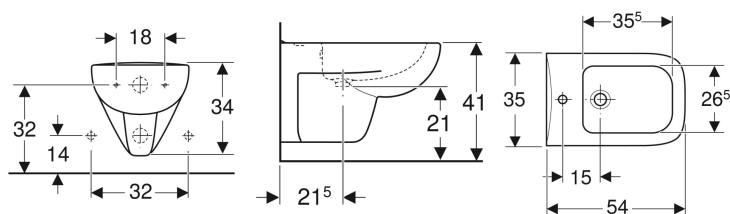

## Geberit Renova Plan Wandbidet

Beispielbild

### Eigenschaften

- Wandhängend

Art.-Nr.	Farbe / Oberfläche	Überlauf	B	H	T	VE1
232150000	weiß	sichtbar	35 cm	34 cm	54 cm	1 St.
232150600	weiß / KeraTect	sichtbar	35 cm	34 cm	54 cm	1 St.