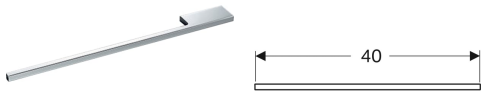

**Geberit Handtuchhalter für Badezimmermöbel, Ecke rechtwinklig**

---

Beispielbild

**Verwendungszwecke**

- Zur Befestigung an einem Waschtischunterschrank

**Eigenschaften**

- Ecke rechtwinklig

**Lieferumfang**

- Befestigungsmaterial

Art.-Nr.	Farbe / Oberfläche	L	VE1
510040000	hochglanz-verchromt	40 cm	1 St.