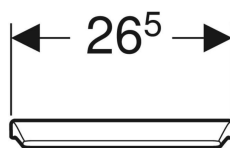

Geberit Urinaldeckel Pareo

Beispielbild

Verwendungszwecke

- Für Geberit Urinale Pareo

Technische Daten

Werkstoff

Duroplast

Art.-Nr.	Farbe / Oberfläche	Absenkautomatik	Scharnierwerkstoff	VE1
573410000	weiß	nein	Messing verchromt	1 St.