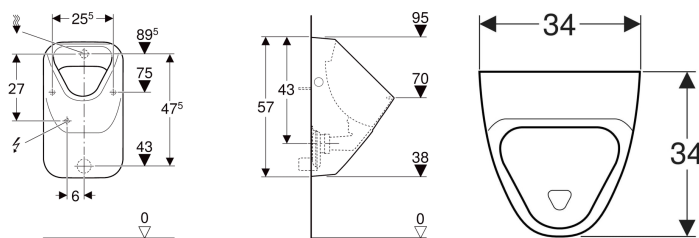

Geberit Urinal Alivio, mit Ablaufsieb, Zulauf von hinten, Abgang nach hinten oder unten

Beispielbild

Verwendungszwecke

- Zum Betrieb mit automatischer, wassersparender Spülung
- Zum Betrieb mit manueller oder automatischer Spülauslösung
- Für UP-Urinalsteuerungen
- Für UP-Urinalsteuerungen verdeckt
- Für AP-Urinalsteuerungen verdeckt

Eigenschaften

- Wandhängend

Lieferumfang

- Urinalkeramik

- Mit Spülrand
- Geruchsverschluss verdeckt
- Verdeckte Befestigung
- Erfüllt Anforderungen nach EN 13407
- Mit integriertem Ablaufsieb aus Keramik

Technische Daten

Kleine Spülmenge Einstellbereich	1 l
Werkstoff	Sanitärkeramik

Zusätzlich zu bestellen

- Urinalgeruchsverschluss

- Befestigungsmaterial für Urinal

Art.-Nr.	Farbe / Oberfläche	B	H	T	Zulauf	Abgang	Zielmarkierung	VE1
238000000	weiß	34 cm	57 cm	34 cm	hinten	nach hinten oder nach unten	nein	1 St.
238000600	weiß / KeraTect	34 cm	57 cm	34 cm	hinten	nach hinten oder nach unten	nein	1 St.
238010000	weiß	34 cm	57 cm	34 cm	hinten	nach hinten oder nach unten	Kerze	1 St. →
238010600	weiß / KeraTect	34 cm	57 cm	34 cm	hinten	nach hinten oder nach unten	Kerze	1 St. →