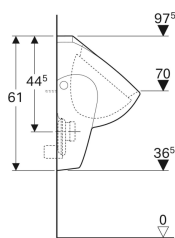

## Geberit Renova Urinal Zulauf von hinten, Abgang nach hinten

Beispielbild

### Technische Daten

Kleine Spülmenge Einstellbereich	1 l
Werkstoff	Sanitärkeramik