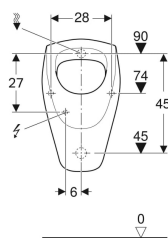

## Geberit Renova Urinal Zulauf von hinten, Abgang nach hinten

Beispielbild

### Technische Daten

Kleine Spülmenge Einstellbereich	1 l
Werkstoff	Sanitärkeramik