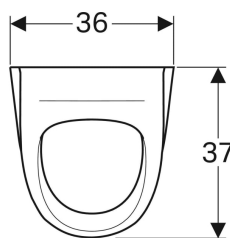

## Geberit Renova Urinal Zulauf von hinten, Abgang nach hinten

Beispielbild

### Zusätzlich zu bestellen

- Geberit Befestigungsmaterial für Urinal, Kerafix
- Geberit Befestigungsmaterial für Urinal, Kerafix

Art.-Nr.	Farbe / Oberfläche	B	H	T	Zulauf	Abgang	Zielmarkierung	VE1
235300000	weiß	36 cm	61 cm	37 cm	hinten	nach hinten	nein	1 St.
235300600	weiß / KeraTect	36 cm	61 cm	37 cm	hinten	nach hinten	nein	1 St.
235320000	weiß	36 cm	61 cm	37 cm	hinten	nach hinten	Kerze	1 St.
235320600	weiß / KeraTect	36 cm	61 cm	37 cm	hinten	nach hinten	Kerze	1 St.

### Technische Daten

Kleine Spülmenge Einstellbereich	1 l
Werkstoff	Sanitärkeramik