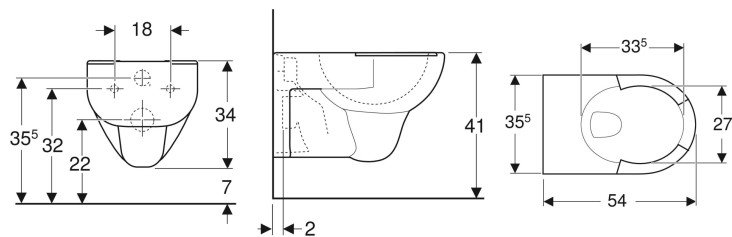

Geberit Renova Wand-WC Tiefspüler, mit gekennzeichneten Sitzflächen

Beispielbild

Verwendungszwecke

- Für UP-Spülkästen
- Für Druckspüler
- Für öffentliche Bereiche
- Zur Verwendung ohne WC-Sitz

Eigenschaften

- Wandhängend

- Tiefspül-WC
- Mit Spülrand
- Typ 1, Vollmenge 6 / 5 l, nach EN 997
- Spült mit 4,5 l
- Sitzflächen gekennzeichnet

Technische Daten

Werkstoff | Sanitärkeramik

Art.-Nr.	Farbe / Oberfläche	B	H	T	VE1
203045600	weiß / KeraTect	35.5 cm	34 cm	54 cm	1 St.
203045000	weiß	35.5 cm	34 cm	54 cm	1 St.