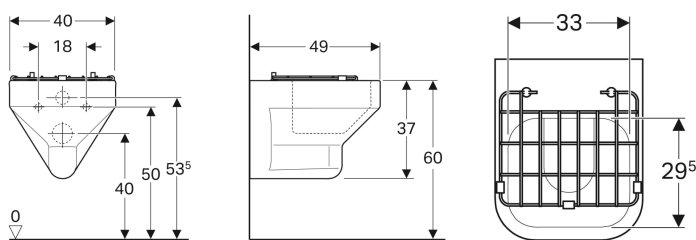

Geberit Publica Ausguss mit Klapprost

Verwendungszwecke

- Für UP-Spülkästen
- Zur Entsorgung von Abwasser, flüssigem Abfall und menschlichen Ausscheidungen
- Für Industrie und Handel
- Für Schulen, Kinderbetreuungs- und andere Bildungseinrichtungen

Eigenschaften

- Wandhängend
- Mit Spülrand

Technische Daten

Werkstoff | Sanitärkeramik

Lieferumfang

- Klapprost aus Edelstahl, mit Puffern

Art.-Nr.	Farbe / Oberfläche	B	H	T	VE1
201680600	weiß / KeraTect	40 cm	37 cm	49 cm	1 St.

- Kombinierbar mit Geberit Duofix Element für Ausgußbecken