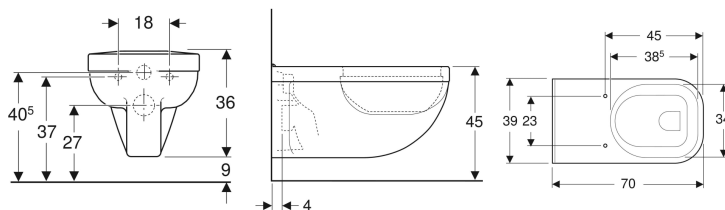

Geberit Renova Comfort Square Wand-WC Flachspüler, verlängerte Ausladung

Beispielbild

Verwendungszwecke

- Für UP-Spülkästen
- Für Druckspüler

Eigenschaften

- Wandhängend
- Einfache Befestigung durch Geberit Wandbefestigung Typ EFF2 für WC

- Flachspül-WC
- Mit Spülrand
- Typ 1, Vollmenge 6 l, nach EN 997
- Verlängerte Ausladung
- Keramische Fase gegen seitliches Verrutschen des WC-Sitzes

Technische Daten

Werkstoff | Sanitärkeramik

Lieferumfang

- Befestigungsmaterial

Zusätzlich zu bestellen

- WC-Sitz

Art.-Nr.	Farbe / Oberfläche	B	H	T	VE1
208550000	weiß	39 cm	36 cm	70 cm	1 St.
208550600	weiß / KeraTect	39 cm	36 cm	70 cm	1 St.

- Zur Nutzung durch Rollstuhlfahrer geeignet
- Umstellung von EFF2 auf EFF3 Befestigung ab 1.4.2022 (Lagerbestände ausgenommen)
- Entspricht der DIN 18040