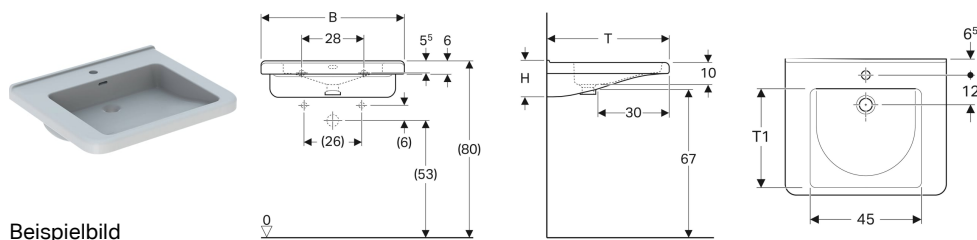

## Geberit Renova Comfort Square Waschtisch barrierefrei

Beispielbild

### Eigenschaften

- Ergonomisch geformte Vorderseite
- Eckiges Design
- Ergonomisch geformte Armauflagen

- Integrierte Griffmulde
- Innenbecken mit zwei Ebenen für Teilfüllung
- Becken flach
- Aufkantung für direkten Spiegelaufsatz
- Unterbaufähig

### Technische Daten

Werkstoff | Sanitärkeramik

Art.-Nr.	Farbe / Oberfläche	Hahnloch	Überlauf	B	H	T	T1	VE1
128555000	weiß	mittig	sichtbar	55 cm	15.5 cm	52.5 cm	37.5 cm	1 St.
128555600	weiß / KeraTect	mittig	sichtbar	55 cm	15.5 cm	52.5 cm	37.5 cm	1 St.
128557000	weiß	mittig	ohne	55 cm	15.5 cm	52.5 cm	37.5 cm	1 St.
128557600	weiß / KeraTect	mittig	ohne	55 cm	15.5 cm	52.5 cm	37.5 cm	1 St.
128556000	weiß	ohne	ohne	55 cm	15.5 cm	52.5 cm	37.5 cm	1 St.
128556600	weiß / KeraTect	ohne	ohne	55 cm	15.5 cm	52.5 cm	37.5 cm	1 St.
128660000	weiß	mittig	sichtbar	60 cm	15.5 cm	55 cm	40 cm	1 St.
128660600	weiß / KeraTect	mittig	sichtbar	60 cm	15.5 cm	55 cm	40 cm	1 St.
128662000	weiß	mittig	ohne	60 cm	15.5 cm	55 cm	40 cm	1 St.
128662600	weiß / KeraTect	mittig	ohne	60 cm	15.5 cm	55 cm	40 cm	1 St.
128663000	weiß	ohne	sichtbar	60 cm	15.5 cm	55 cm	40 cm	1 St.
128661000	weiß	ohne	ohne	60 cm	15.5 cm	55 cm	40 cm	1 St.
128661600	weiß / KeraTect	ohne	ohne	60 cm	15.5 cm	55 cm	40 cm	1 St.
128665000	weiß	mittig	sichtbar	65 cm	15.5 cm	55 cm	40 cm	1 St.
128665600	weiß / KeraTect	mittig	sichtbar	65 cm	15.5 cm	55 cm	40 cm	1 St.
128667000	weiß	mittig	ohne	65 cm	15.5 cm	55 cm	40 cm	1 St.
128667600	weiß / KeraTect	mittig	ohne	65 cm	15.5 cm	55 cm	40 cm	1 St.
128666000	weiß	ohne	ohne	65 cm	15.5 cm	55 cm	40 cm	1 St.
128666600	weiß / KeraTect	ohne	ohne	65 cm	15.5 cm	55 cm	40 cm	1 St.
128575000	weiß	mittig	sichtbar	75 cm	15.5 cm	55 cm	40 cm	1 St.
128575600	weiß / KeraTect	mittig	sichtbar	75 cm	15.5 cm	55 cm	40 cm	1 St.
128576000	weiß	ohne	ohne	75 cm	15.5 cm	55 cm	40 cm	1 St.
128576600	weiß / KeraTect	ohne	ohne	75 cm	15.5 cm	55 cm	40 cm	1 St.