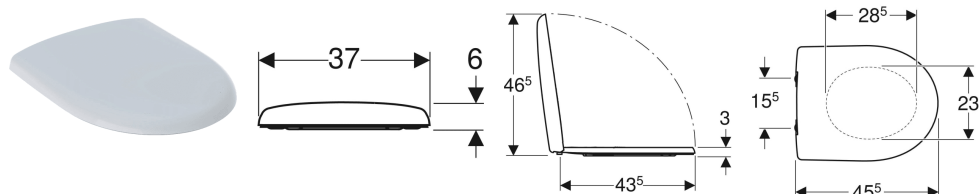

**Geberit Renova WC-Sitz Befestigung von oben**

Beispielbild

**Eigenschaften**

- WC-Deckel überlappend

**Technische Daten**

Werkstoff	Duroplast
Befestigungsabstand	15.5 cm

Art.-Nr.	Farbe / Oberfläche	Quick-Release-Scharniere	Absenkautomatik	Befestigung	Scharnierwerkstoff	VE1
500.836.01.1	weiß	ja	ja	von oben	Messing verchromt	1 St.
573025000	weiß	nein	ja	von oben	Messing verchromt	1 St.
573025010	manhattan	nein	ja	von oben	Messing verchromt	1 St.
573025068	pergamon	nein	ja	von oben	Messing verchromt	1 St.
573025080	bahamabeige	nein	ja	von oben	Messing verchromt	1 St.
573025030	ägäis	nein	ja	von oben	Messing verchromt	1 St.
573015000	weiß	nein	nein	von oben	Edelstahl	1 St.
573015010	manhattan	nein	nein	von oben	Edelstahl	1 St.
573015068	pergamon	nein	nein	von oben	Edelstahl	1 St. →
573015080	bahamabeige	nein	nein	von oben	Edelstahl	1 St.
573015030	ägäis	nein	nein	von oben	Edelstahl	1 St.