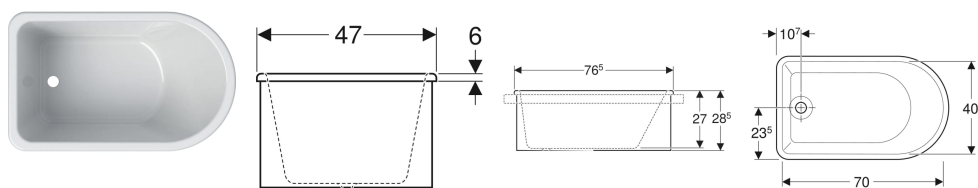

Geberit Bambini asymmetrische Badewanne

Beispielbild

Verwendungszwecke

- Zur Montage in Waschtischplatten
- Für Kinderbetreuungseinrichtungen

Eigenschaften

- Abgang am Fußende
- Asymmetrisch

Lieferumfang

- Badewanne
- Ablaufgarnitur

- Antibakteriell
- Schlagfest
- Kratzfest
- Reinigung einfach
- Nahtlose Oberflächenreparatur

Technische Daten

Werkstoff

| Varicor®

- Ventilstopfen aus Gummi
- Standrohr

Art.-Nr.	Farbe / Oberfläche	L	L2	B	B2	H	Gesamtvolumen	VE1
406010016	weiß-alpin	76.5 cm	64.5 cm	47 cm	32 cm	28.5 cm	40 l	1 St.