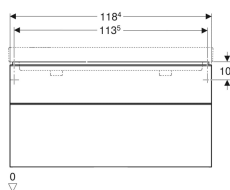

## Geberit Smyle Square Unterschrank für Doppelwaschtisch, mit zwei Schubladen

Beispielbild

### Technische Daten

Werkstoff | Hochverdichtete Dreischicht-Holzspanplatte

### Lieferumfang

- Unterschrank für Doppelwaschtisch
- Befestigungsmaterial

Art.-Nr.	Farbe / Oberfläche	B	Breite Waschtisch	H	T	VE1
500.356.00.1	Korpus und Front: weiß / lackiert hochglänzend Griff: weiß / pulverbeschichtet matt	118.4 cm	120 cm	61.7 cm	47 cm	1 St.
500.356.JK.1	Korpus und Front: lava / lackiert matt Griff: lava / pulverbeschichtet matt	118.4 cm	120 cm	61.7 cm	47 cm	1 St.
500.356.JL.1	Korpus und Front: sand-grau / lackiert hochglänzend Griff: sand-grau / pulverbeschichtet matt	118.4 cm	120 cm	61.7 cm	47 cm	1 St.
500.356.JR.1	Korpus und Front: Nussbaum hickory / Melamin Holzstruktur Griff: lava / pulverbeschichtet matt	118.4 cm	120 cm	61.7 cm	47 cm	1 St.