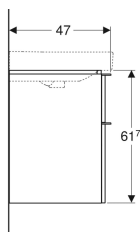

## Geberit Smyle Square Unterschrank für Doppelwaschtisch, mit zwei Schubladen

Beispielbild

### Lieferumfang

- Unterschrank für Doppelwaschtisch
- Befestigungsmaterial

Art.-Nr.	Farbe / Oberfläche	B	Breite Waschtisch	H	T	VE1
500.356.00.1	Korpus und Front: weiß / lackiert hochglänzend Griff: weiß / pulverbeschichtet matt	118.4 cm	120 cm	61.7 cm	47 cm	1 St.
500.356.JK.1	Korpus und Front: lava / lackiert matt Griff: lava / pulverbeschichtet matt	118.4 cm	120 cm	61.7 cm	47 cm	1 St.
500.356.JL.1	Korpus und Front: sand-grau / lackiert hochglänzend Griff: sand-grau / pulverbeschichtet matt	118.4 cm	120 cm	61.7 cm	47 cm	1 St.
500.356.JR.1	Korpus und Front: Nussbaum hickory / Melamin Holzstruktur Griff: lava / pulverbeschichtet matt	118.4 cm	120 cm	61.7 cm	47 cm	1 St.