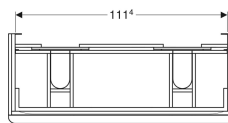

## Geberit Smyle Square Unterschrank für Doppelwaschtisch, mit zwei Schubladen

Beispielbild

### Lieferumfang

- Unterschrank für Doppelwaschtisch
- Befestigungsmaterial

Art.-Nr.	Farbe / Oberfläche	B	Breite Waschtisch	H	T	VE1
500.356.00.1	Korpus und Front: weiß / lackiert hochglänzend Griff: weiß / pulverbeschichtet matt	118.4 cm	120 cm	61.7 cm	47 cm	1 St.
500.356.JK.1	Korpus und Front: lava / lackiert matt Griff: lava / pulverbeschichtet matt	118.4 cm	120 cm	61.7 cm	47 cm	1 St.
500.356.JL.1	Korpus und Front: sand-grau / lackiert hochglänzend Griff: sand-grau / pulverbeschichtet matt	118.4 cm	120 cm	61.7 cm	47 cm	1 St.
500.356.JR.1	Korpus und Front: Nussbaum hickory / Melamin Holzstruktur Griff: lava / pulverbeschichtet matt	118.4 cm	120 cm	61.7 cm	47 cm	1 St.