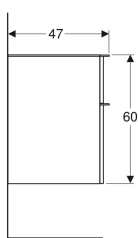

Geberit Smyle Square Seitenschrank mit zwei Schubladen

Beispielbild

Eigenschaften

- Wandhängend
- Mit Waschtischunterschrank verbindbar
- Mit zwei Schubladen
- Griff zum Öffnen
- Schublade mit Selbststeinzug

Art.-Nr.	Farbe / Oberfläche	B	H	T	VE1
500.357.00.1	Korpus und Front: weiß / lackiert hochglänzend Griff: weiß / pulverbeschichtet matt	45 cm	60 cm	47 cm	1 St.
500.357.JK.1	Korpus und Front: lava / lackiert matt Griff: lava / pulverbeschichtet matt	45 cm	60 cm	47 cm	1 St.
500.357.JL.1	Korpus und Front: sand-grau / lackiert hochglänzend Griff: sand-grau / pulverbeschichtet matt	45 cm	60 cm	47 cm	1 St.
500.357.JR.1	Korpus und Front: Nussbaum hickory / Melamin Holzstruktur Griff: lava / pulverbeschichtet matt	45 cm	60 cm	47 cm	1 St.