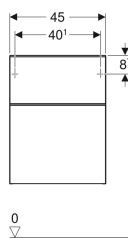

Geberit Smyle Square Seitenschrank mit zwei Schubladen

Beispielbild

Eigenschaften

- Wandhängend
- Mit Waschtischunterschrank verbindbar
- Mit zwei Schubladen
- Griff zum Öffnen
- Schublade mit Selbststeinzug

Art.-Nr.	Farbe / Oberfläche	B	H	T	VE1
500.357.00.1	Korpus und Front: weiß / lackiert hochglänzend Griff: weiß / pulverbeschichtet matt	45 cm	60 cm	47 cm	1 St.
500.357.JK.1	Korpus und Front: lava / lackiert matt Griff: lava / pulverbeschichtet matt	45 cm	60 cm	47 cm	1 St.
500.357.JL.1	Korpus und Front: sand-grau / lackiert hochglänzend Griff: sand-grau / pulverbeschichtet matt	45 cm	60 cm	47 cm	1 St.
500.357.JR.1	Korpus und Front: Nussbaum hickory / Melamin Holzstruktur Griff: lava / pulverbeschichtet matt	45 cm	60 cm	47 cm	1 St.