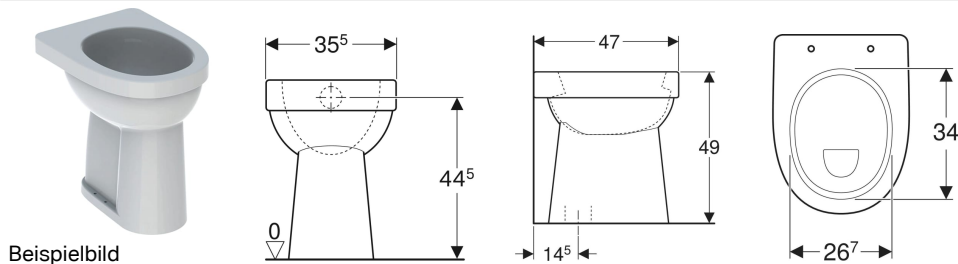

Geberit Renova Comfort Stand-WC Flachspüler, erhöht, Höhe 49 cm, Abgang vertikal

Beispielbild

Verwendungszwecke

- Für UP-Spülkästen
- Für tief-, halbhoch- und hochhängende AP-Spülkästen
- Für Druckspüler
- Zur Nutzung durch Rollstuhlfahrer geeignet

Eigenschaften

- Bodenstehend

Zusätzlich zu bestellen

- WC-Sitz

- Abgang vertikal
- Flachspül-WC
- Mit Spülrand
- Typ 1, Vollmenge 6 l, nach EN 997
- Sitzhöhe erhöht

Technische Daten

Werkstoff | Sanitärkeramik

Art.-Nr.	Farbe / Oberfläche	B	H	T	VE1
218521000	weiß	35.5 cm	49 cm	47 cm	1 St.
218521600	weiß / KeraTect	35.5 cm	49 cm	47 cm	1 St.