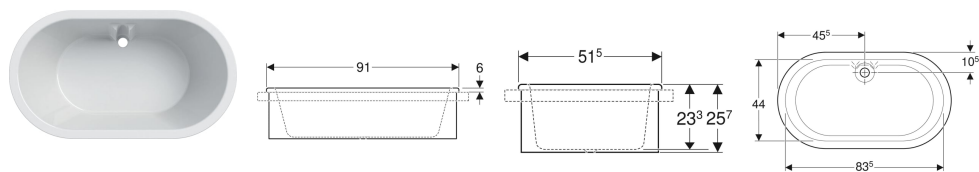

Geberit Bambini Ovalbadewanne

Beispielbild

Verwendungszwecke

- Zur Montage in Waschtischplatten
- Für Kinderbetreuungseinrichtungen

Eigenschaften

- Abgang mittig
- Oval

Lieferumfang

- Badewanne
- Ablaufgarnitur

- Antibakteriell
- Schlagfest
- Kratzfest
- Reinigung einfach
- Nahtlose Oberflächenreparatur

Technische Daten

Werkstoff

| Varicor®

- Ventilstopfen aus Gummi
- Standrohr

Art.-Nr.	Farbe / Oberfläche	L	L2	B	B2	H	Gesamtvolumen	VE1
407010016	weiß-alpin	91 cm	71 cm	51.5 cm	36.5 cm	25.7 cm	80 l	1 St.