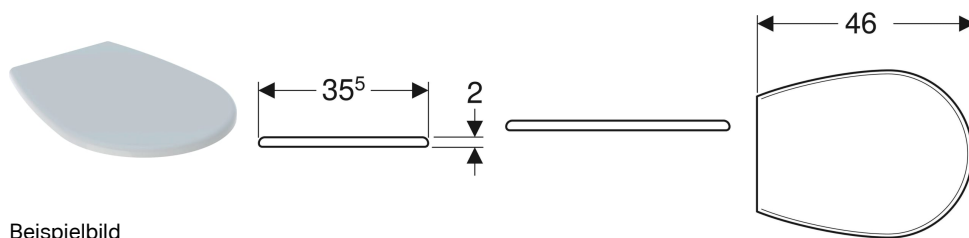

Geberit Renova WC-Sitz Befestigung von unten

Beispielbild

Eigenschaften

- WC-Deckel überlappend

Technische Daten

Werkstoff	Duroplast
Befestigungsabstand	15.5 cm

Zusätzlich zu bestellen

- Geberit Renova Montageschlüssel für WC-Sitze, Befestigung von unten

Art.-Nr.	Farbe / Oberfläche	Absenkautomatik	Befestigung	Scharnierwerkstoff	VE1
572165000	weiß	nein	von unten	Edelstahl	1 St.
572165010	manhattan	nein	von unten	Edelstahl	1 St.
572165068	pergamon	nein	von unten	Edelstahl	1 St.
572165080	bahamabeige	nein	von unten	Edelstahl	1 St.
572165030	ägäis	nein	von unten	Edelstahl	1 St.