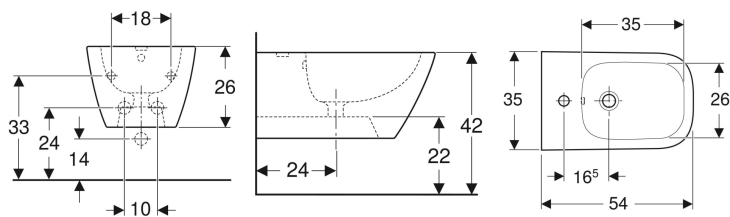

## Geberit Smyle Square Wandbidet geschlossene Form

Beispielbild

### Eigenschaften

- Wandhängend
- Wasseranschluss verdeckt

- Einfache Befestigung durch Geberit Wandbefestigung Typ EFF2 für Bidet
- Geschlossene Form
- Verdeckte Befestigung

### Lieferumfang

- Befestigungsmaterial

Art.-Nr.	Farbe / Oberfläche	Überlauf	B	H	T	VE1
500.209.01.1	weiß	sichtbar	35 cm	26 cm	54 cm	1 St.
500.209.01.8	weiß / KeraTect	sichtbar	35 cm	26 cm	54 cm	1 St.

- Umstellung von EFF2 auf EFF3 Befestigung ab 1.4.2022 (Lagerbestände ausgenommen)