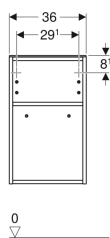

## Geberit Smyle Square Seitenschrank offen

Beispielbild

### Technische Daten

Werkstoff | Hochverdichtete Dreischicht-Holzspanplatte

### Lieferumfang

- Seitenschrank
- Befestigungsmaterial

Art.-Nr.	Farbe / Oberfläche	B	H	T	VE1
500.358.00.1	weiß / lackiert hochglänzend	36 cm	60 cm	29.9 cm	1 St.
500.358.JK.1	lava / lackiert matt	36 cm	60 cm	29.9 cm	1 St.
500.358.JL.1	sand-grau / lackiert hochglänzend	36 cm	60 cm	29.9 cm	1 St.
500.358.JR.1	Nussbaum hickory / Melamin Holzstruktur	36 cm	60 cm	29.9 cm	1 St.