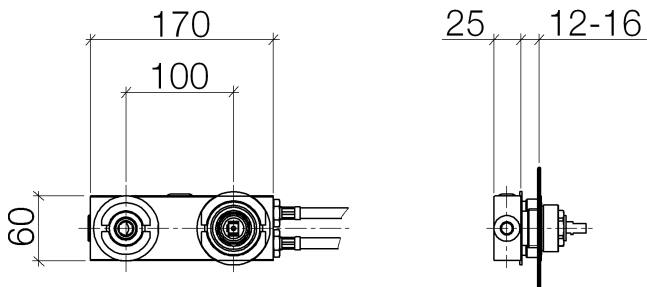

Waschtisch - UP-Produkte

UP-Wand-Einhandbatterie Mischer rechts -

Artikelnummer: 35 816 970 90

- 2x Anschluss IG 1/2"
- 2x Druckschlauch 1/2" x 1000 mm
- 1x Abgang IG 1/2" für Wandauslauf
- Kartusche
- Stichmaß 100 mm
- bleifrei
- Armaturengruppe nach DIN 4109: 1
- Kombinationsempfehlung zu dieser Armatur: Rückwände mit Wandstärke: 12-16 mm, Lochdurchmesser Auslauf: 40 mm, Lochdurchmesser Mischer: 58 mm, lichte Weite hinter der Wand: 25 mm
- ACHTUNG: Nicht für UP-Montage geeignet. Anschluss über Eckventile, Befestigung über Verschraubung mit der Rückwand.

Maßzeichnung

Alle Angaben in mm / inch = mm x 0,0394

Waschtisch - UP-Produkte
UP-Wand-Einhandbatterie Mischer rechts -
Artikelnummer: 35 816 970 90

Durchflussdiagramm