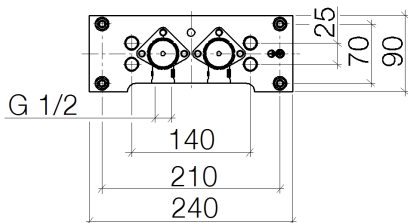

Badewanne - UP-Produkte
UP-Bodenbefestigung -
Artikelnummer: 35 948 970 90

- 1x Anschlusswinkel 1/2"
- Rohbau-Schutzhaube
- Wasserschutz-Manschette
- Nur kombinierbar mit Endmontagebausatz 25 963 979-FF/ 25 964 979-FF.

Maßzeichnung

Alle Angaben in mm / inch = mm x 0,0394

Badewanne - UP-Produkte
UP-Bodenbefestigung -
Artikelnummer: 35 948 970 90