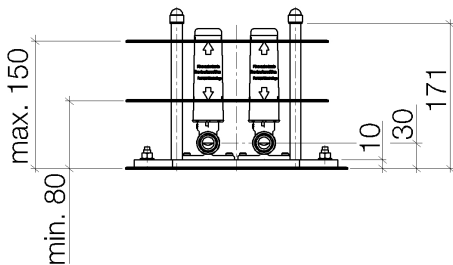

Badewanne - UP-Produkte
UP-Bodenbefestigung -
Artikelnummer: 35 948 970 90

- 1x Anschlusswinkel 1/2"
- Rohbau-Schutzhaube
- Wasserschutz-Manschette
- Nur kombinierbar mit Endmontagebausatz 25 963 979-FF/ 25 964 979-FF.

Maßzeichnung

Alle Angaben in mm / inch = mm x 0,0394

Badewanne - UP-Produkte
UP-Bodenbefestigung -
Artikelnummer: 35 948 970 90