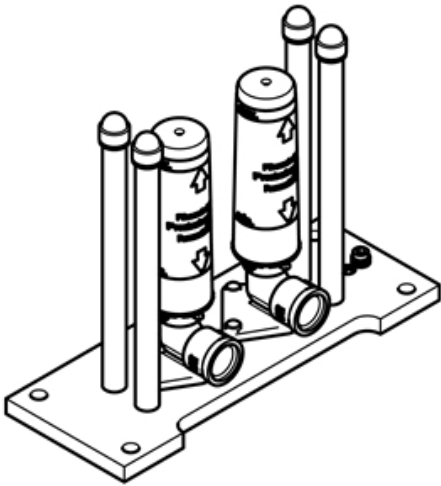

Badewanne - UP-Produkte
UP-Bodenbefestigung -
Artikelnummer: 35 948 970 90

- 1x Anschlusswinkel 1/2"
- Rohbau-Schutzhaube
- Wasserschutz-Manschette
- Nur kombinierbar mit Endmontagebausatz 25 963 979-FF/ 25 964 979-FF.

Maßzeichnung

Alle Angaben in mm / inch = mm x 0,0394

Badewanne - UP-Produkte
UP-Bodenbefestigung -
Artikelnummer: 35 948 970 90