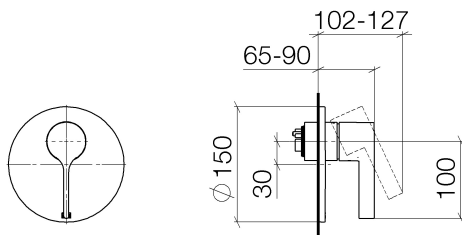

Dusche - VAIA

UP-Einhandbatterie ohne Umstellung - Dark Platinum matt

Artikelnummer: 36 020 809-99

- Abdeckplatte Ø 150 mm
- Armaturengruppe nach DIN 4109: 1
- Passt zu VAIA

Dark Platinum matt

Zu diesem Artikel wird Zubehör benötigt.

Maßzeichnung

Alle Angaben in mm / inch = mm x 0,0394

Dusche - VAIA

UP-Einhandbatterie ohne Umstellung - Dark Platinum matt

Artikelnummer: 36 020 809-99

Durchflussdiagramm

Dusche - VAIA

UP-Einhandbatterie ohne Umstellung - Dark Platinum matt