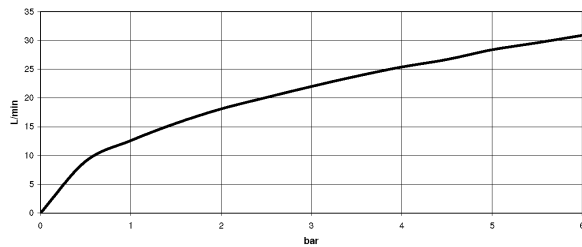

Maßzeichnung

Alle Angaben in mm / inch = mm x 0,0394

Dusche - VAIA

UP-Einhandbatterie ohne Umstellung - Dark Platinum matt

Artikelnummer: 36 020 809-99

Durchflussdiagramm

Dusche - VAIA

UP-Einhandbatterie ohne Umstellung - Dark Platinum matt